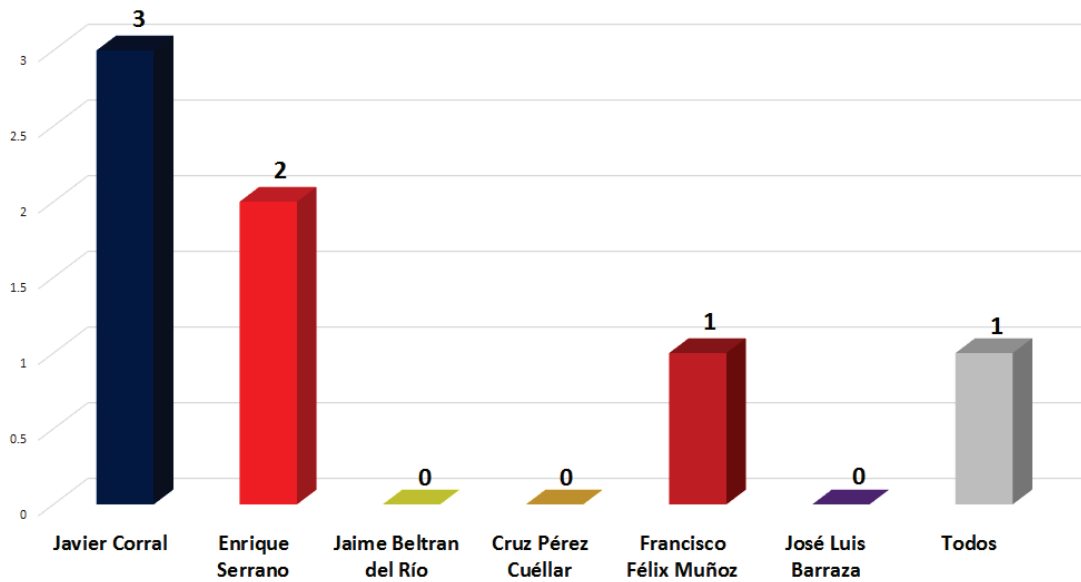

El Diario de Delicias