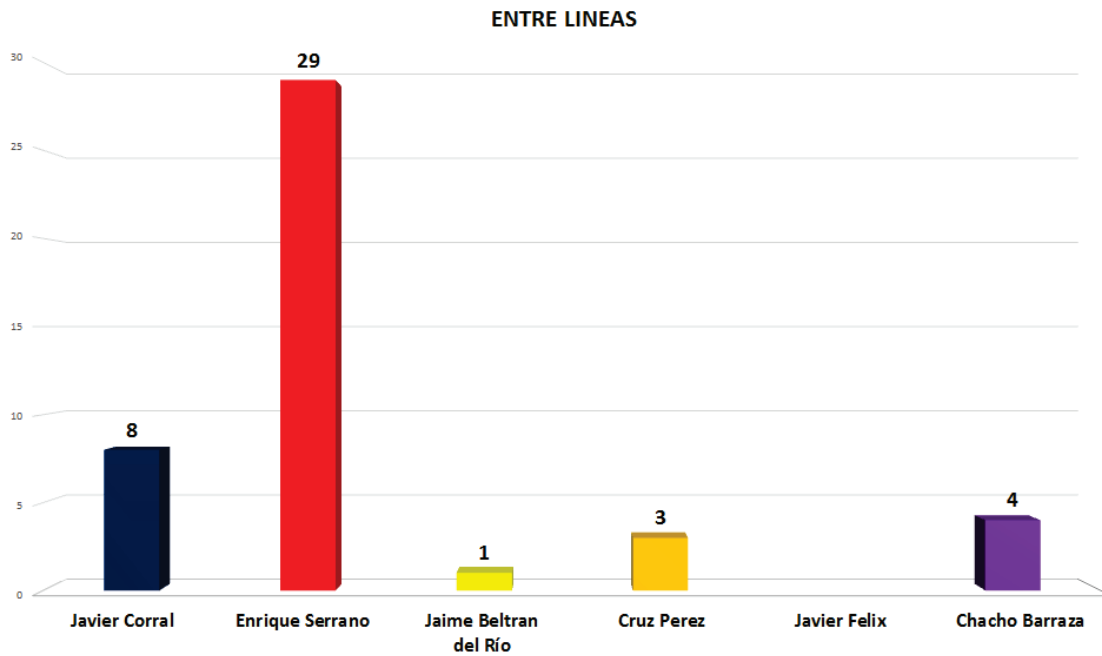

Número de menciones totales en los periódicos digitales Candidatos a Gobernador - Semana del 8 al 14 de Mayo