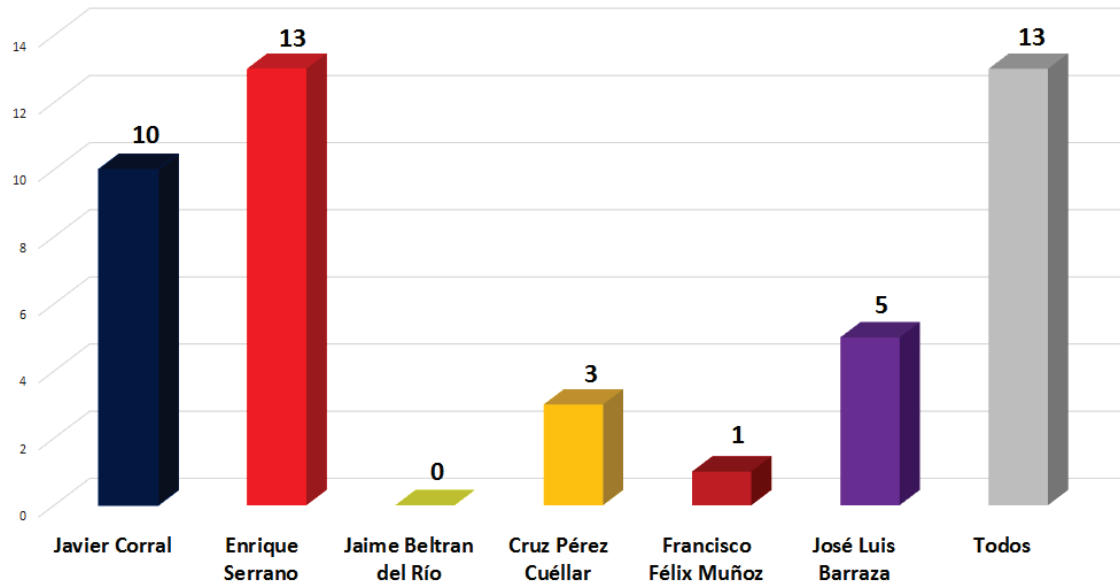

## Número de menciones positivas, negativas y neutras en los periódicos impresos Candidatos a Gobernador - Semana del 8 al 14 de Mayo

INSTITUTO ESTATAL ELECTORAL  
CHIHUAHUA

Número de menciones totales en los periódicos impresos  
Candidatos a Gobernador - Semana del 8 al 14 de Mayo

### El Heraldo de Chihuahua