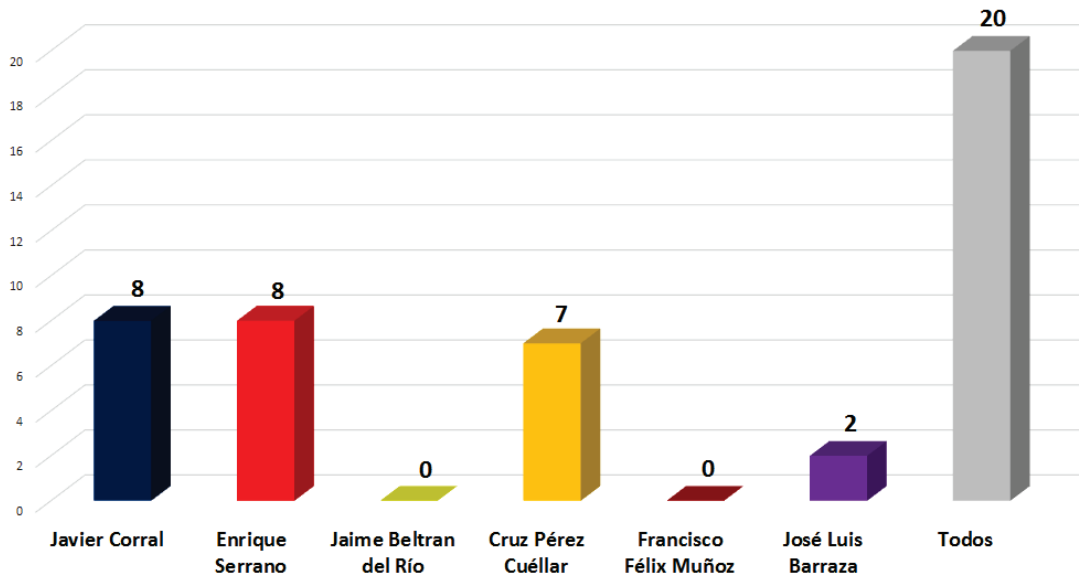

El Diario de Chihuahua