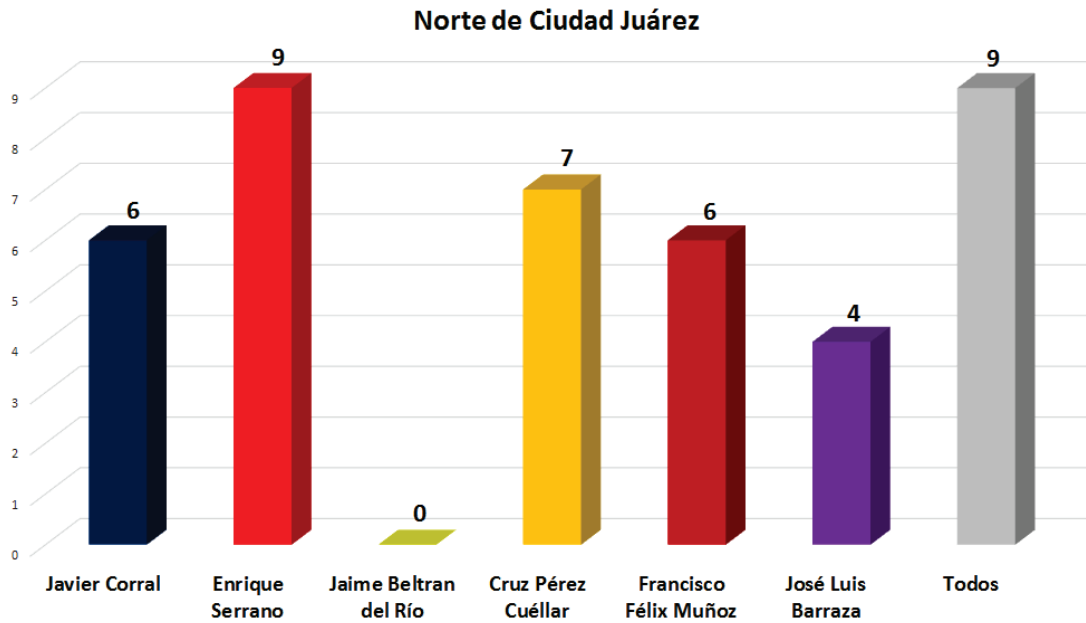

INSTITUTO ESTATAL ELECTORAL
CHIHUAHUA

Número de menciones totales en los periódicos impresos
Candidatos a Gobernador - Semana del 8 al 14 de Mayo