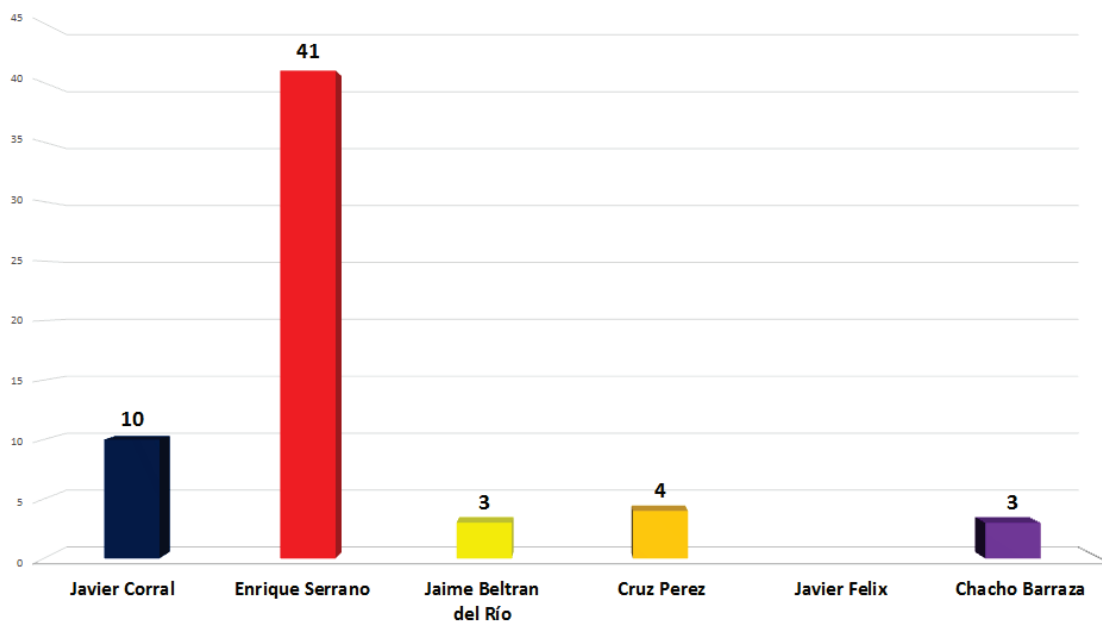

INSTITUTO ESTATAL ELECTORAL
CHIHUAHUA

Número de menciones totales en los periódicos digitales Candidatos a Gobernador - Semana del 8 al 14 de Mayo

VIVIR EN JUAREZ

VOZ EN RED