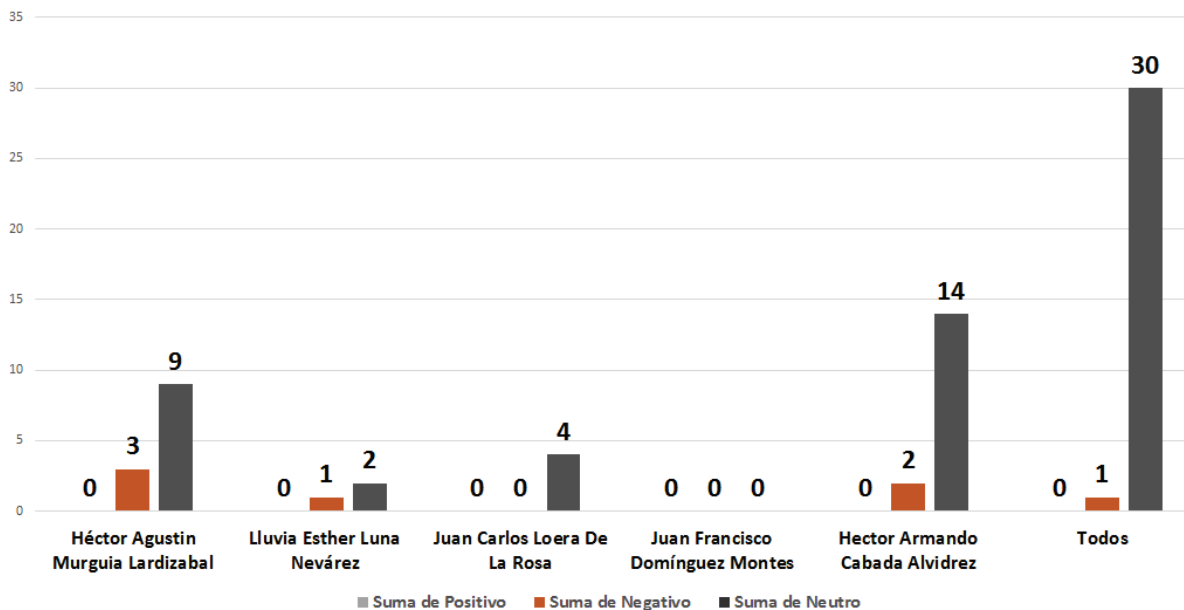

Valoraciones Candidatos a Alcaldes - Cd. Juárez