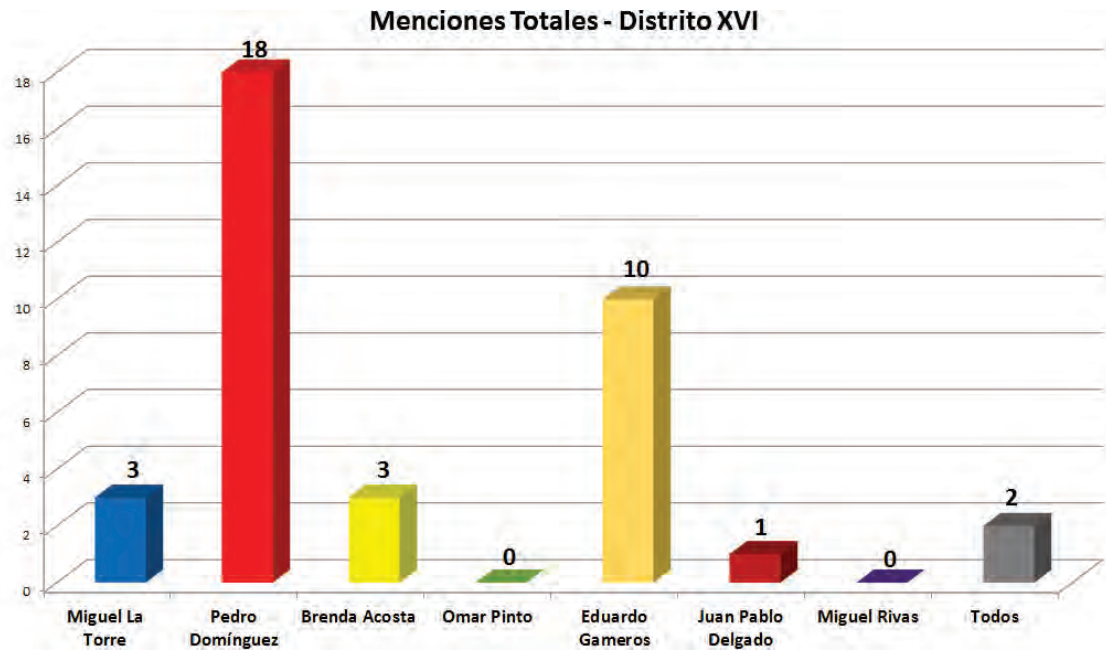

### El Diario de Juárez

### Norte de Ciudad Juárez

INSTITUTO ESTATAL ELECTORAL  
CHIHUAHUA

## Número de menciones totales en los periódicos impresos Candidatos a Ayuntamiento - Semana del 8 al 14 de Mayo

INSTITUTO ESTATAL ELECTORAL  
CHIHUAHUA

Número de menciones totales en los periódicos impresos  
Candidatos a Diputado - Semana del 8 al 14 de Mayo