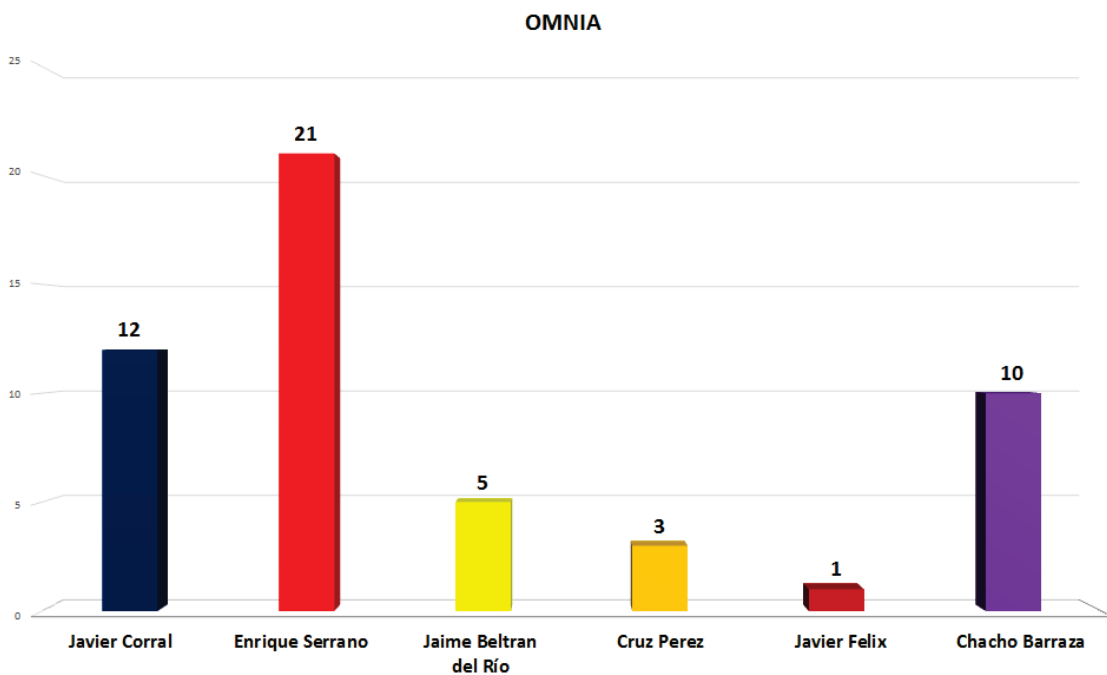

Número de menciones totales en los periódicos digitales Candidatos a Gobernador - Semana del 8 al 14 de Mayo