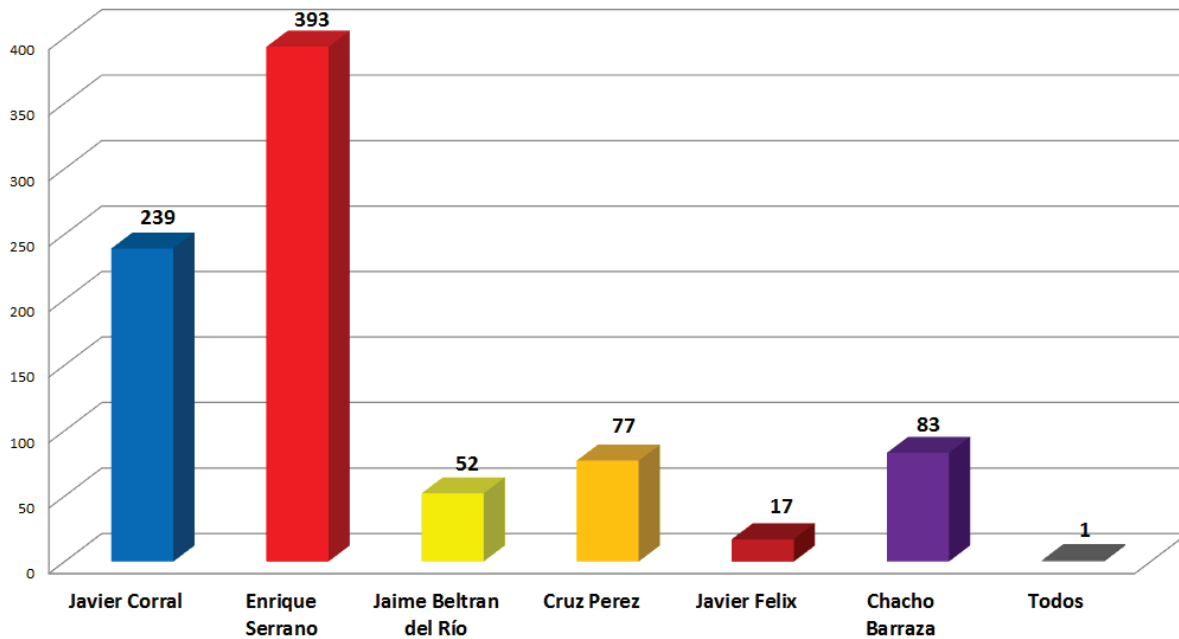

INSTITUTO ESTATAL ELECTORAL  
CHIHUAHUA

Número de menciones totales en los periódicos digitales  
Candidatos a Gobernador - Semana del 8 al 14 de Mayo  
(862 menciones totales)

● Javier Corral ● Enrique Serrano ● Jaime Beltrán del Río  
● Cruz Pérez Cuellar ● Félix Muñoz ● Chacho Barraza ● Todos