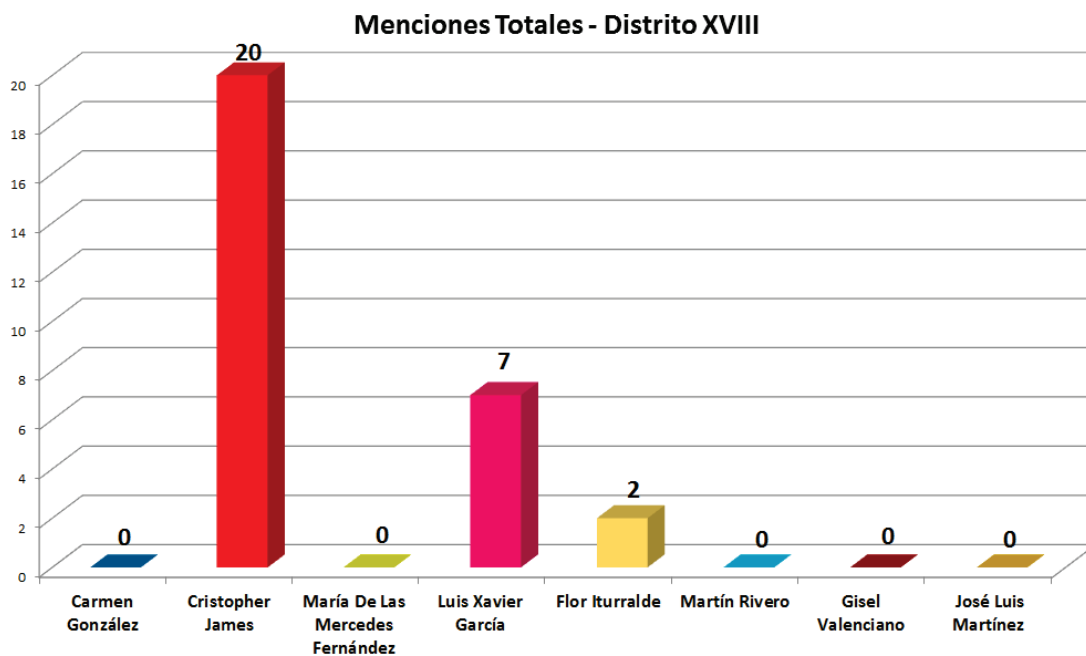

INSTITUTO ESTATAL ELECTORAL
CHIHUAHUA

Número de menciones totales en los periódicos impresos
Candidatos a Diputado - Semana del 8 al 14 de Mayo