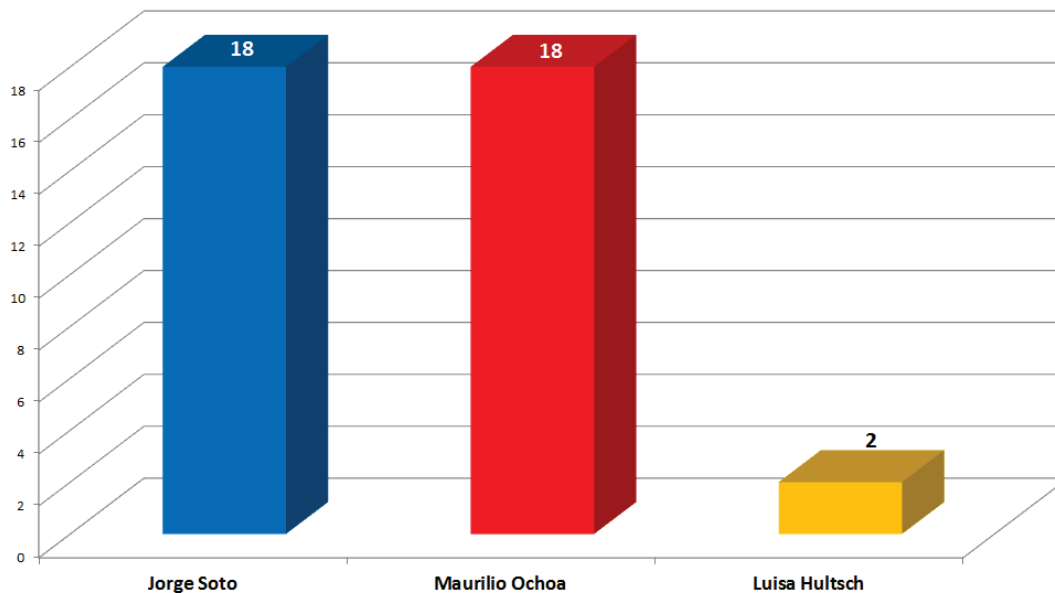

INSTITUTO ESTATAL ELECTORAL  
CHIHUAHUA

Número de menciones totales en los periódicos digitales  
Candidatos a Diputado Distrito XII - Semana del 8 al 14 de Mayo  
(19 menciones)

Número de menciones totales en los periódicos digitales  
Candidatos a Diputado Distrito XV - Semana del 8 al 14 de Mayo  
(38 menciones)