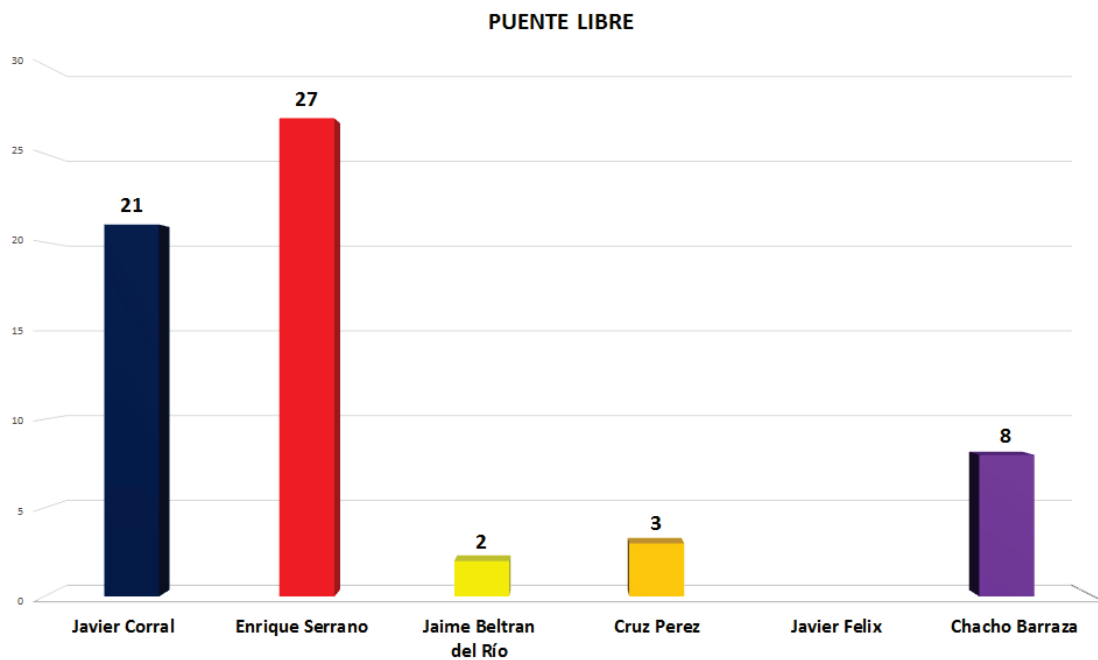

INSTITUTO ESTATAL ELECTORAL
CHIHUAHUA

Número de menciones totales en los periódicos digitales
Candidatos a Gobernador - Semana del 8 al 14 de Mayo