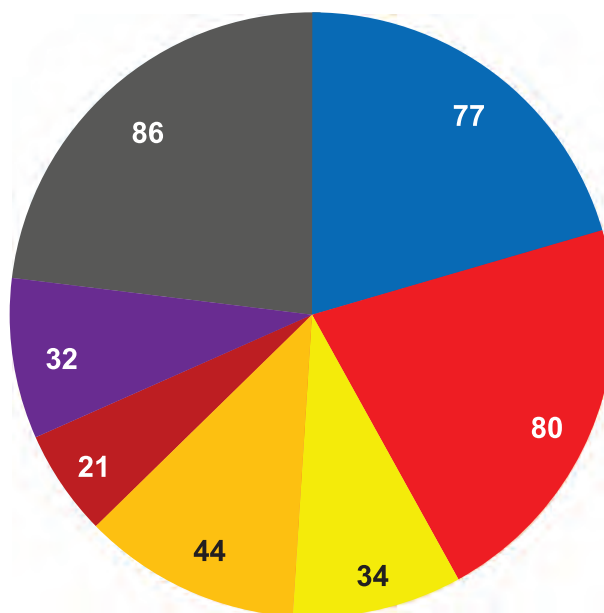

Número de menciones totales en los periódicos impresos Candidatos a Gobernador - Semana del 8 al 14 de Mayo (374 menciones totales)

● Javier Corral ● Enrique Serrano ● Jaime Beltrán del Río
● Cruz Pérez Cuéllar ● Félix Muñoz ● Chacho Barraza ● Todos