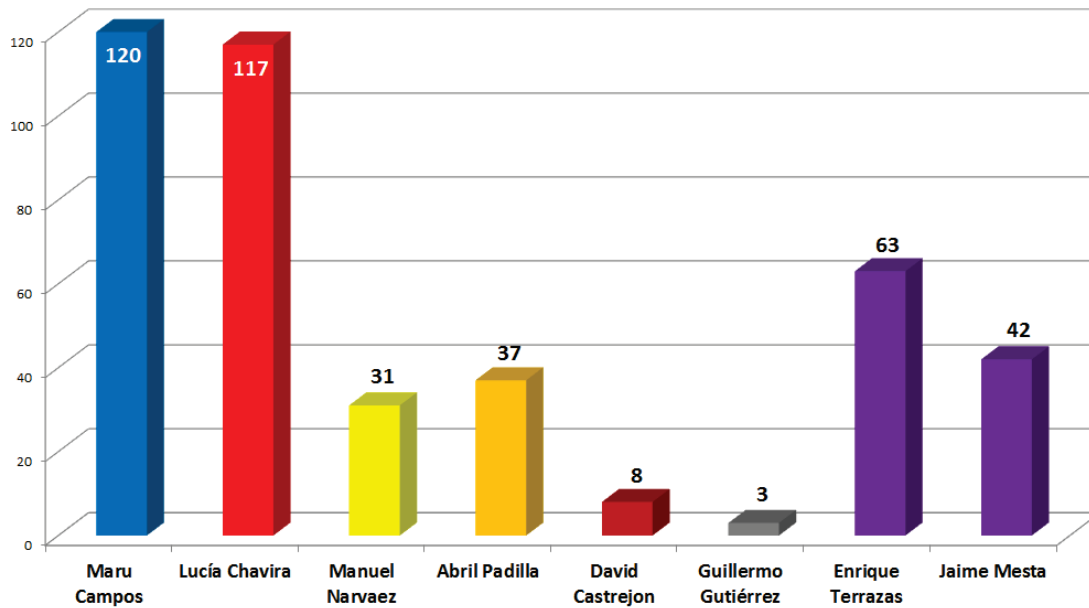

Número de menciones totales en los periódicos digitales
Candidatos a Ayuntamiento Cd. Chihuahua - Semana del 8 al 14 de Mayo
(421 menciones)