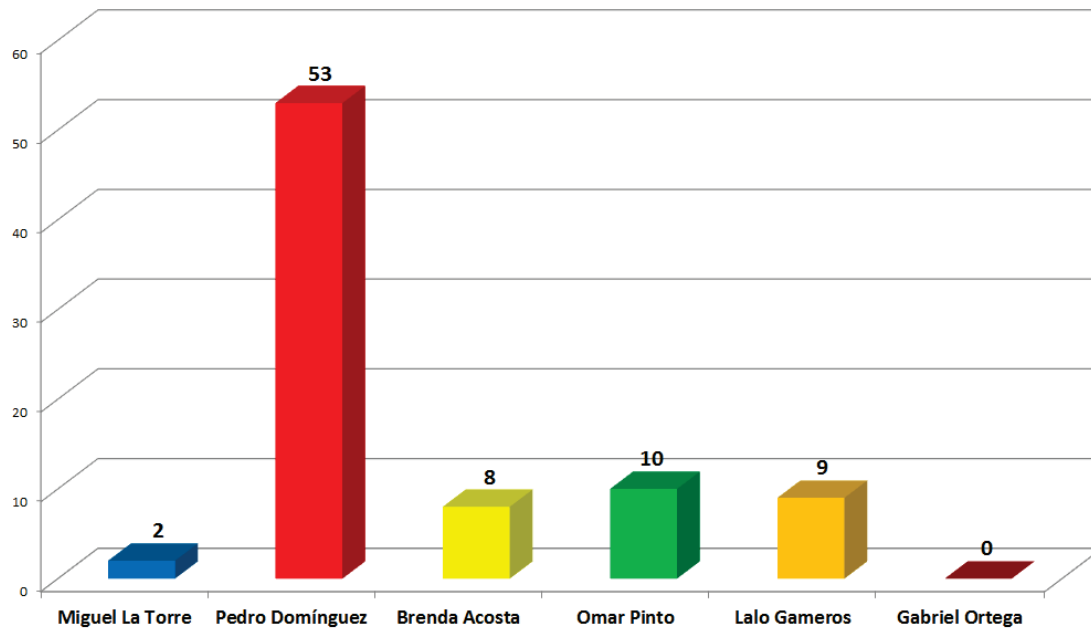

INSTITUTO ESTATAL ELECTORAL  
CHIHUAHUA

Número de menciones totales en los periódicos digitales  
Candidatos a Diputado Distrito XII - Semana del 8 al 14 de Mayo  
(19 menciones)

Número de menciones totales en los periódicos digitales  
Candidatos a Diputado Distrito XV - Semana del 8 al 14 de Mayo  
(38 menciones)

INSTITUTO ESTATAL ELECTORAL  
CHIHUAHUA

Número de menciones totales en los periódicos digitales  
Candidatos a Diputado Distrito XVI - Semana del 8 al 14 de Mayo  
(82 menciones)

Número de menciones totales en los periódicos digitales  
Candidatos a Diputado Distrito XVII - Semana del 8 al 14 de Mayo  
(60 menciones)