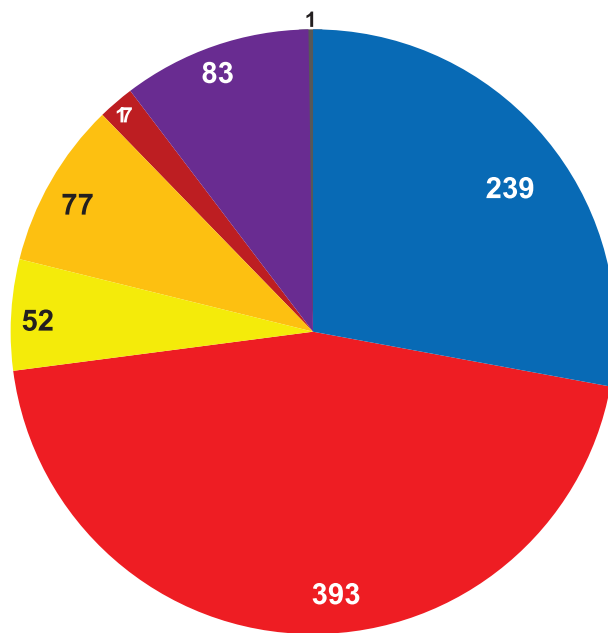

INSTITUTO ESTATAL ELECTORAL  
CHIHUAHUA

Número de menciones totales en los periódicos digitales  
Candidatos a Gobernador - Semana del 8 al 14 de Mayo  
(862 menciones totales)

● Javier Corral ● Enrique Serrano ● Jaime Beltrán del Río  
● Cruz Pérez Cuellar ● Félix Muñoz ● Chacho Barraza ● Todos