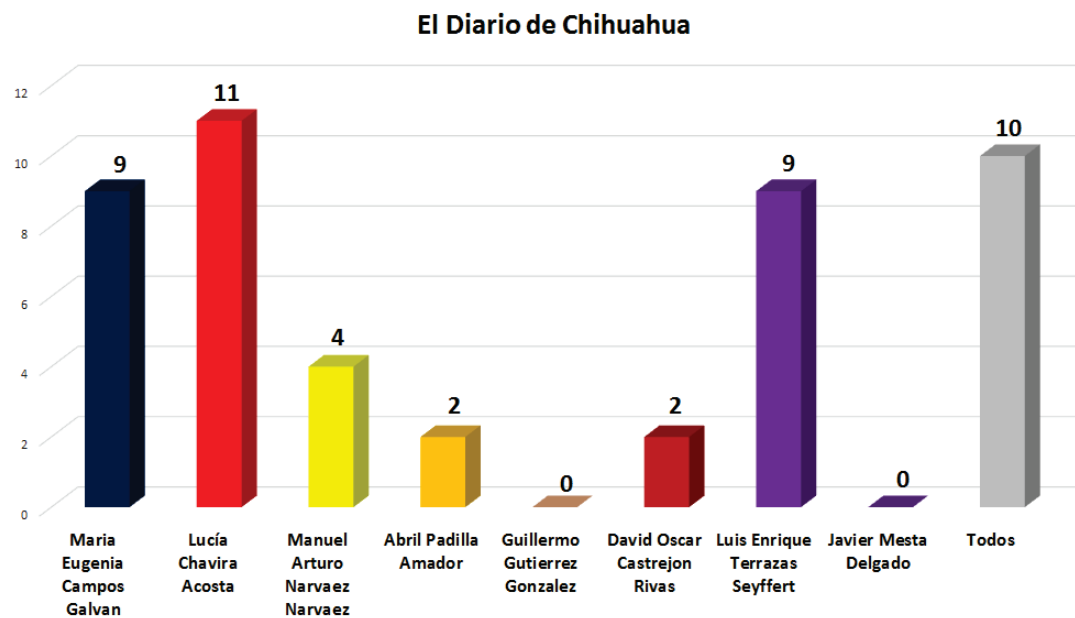

Número de menciones totales en los periódicos impresos Candidatos a Ayuntamiento - Semana del 8 al 14 de Mayo