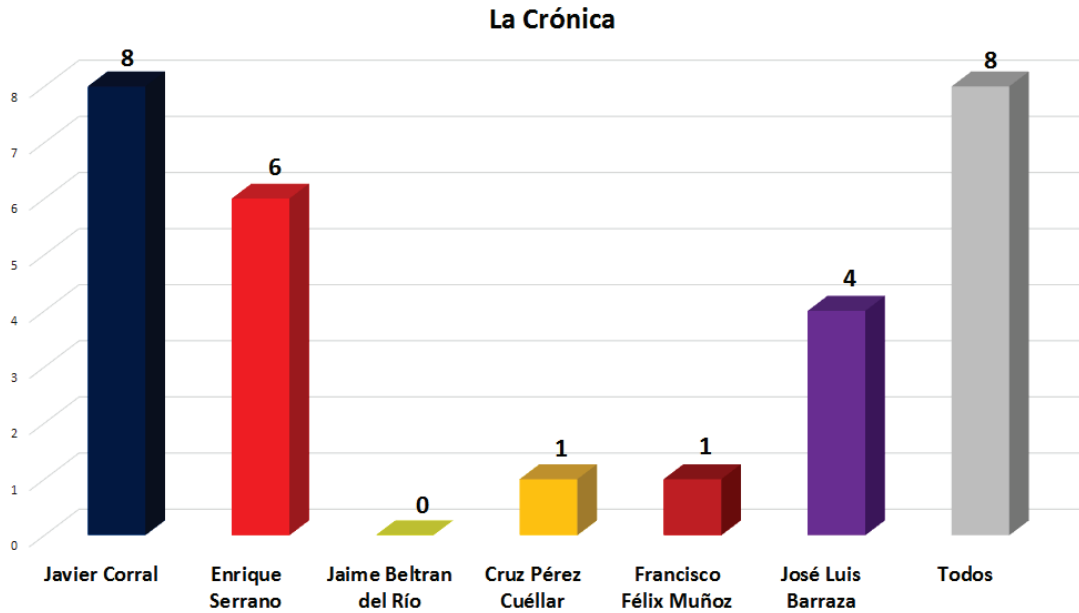

### El Diario de Delicias

### El Pueblo de Chihuahua

INSTITUTO ESTATAL ELECTORAL  
CHIHUAHUA

Número de menciones totales en los periódicos impresos  
Candidatos a Gobernador - Semana del 8 al 14 de Mayo

INSTITUTO ESTATAL ELECTORAL  
CHIHUAHUA