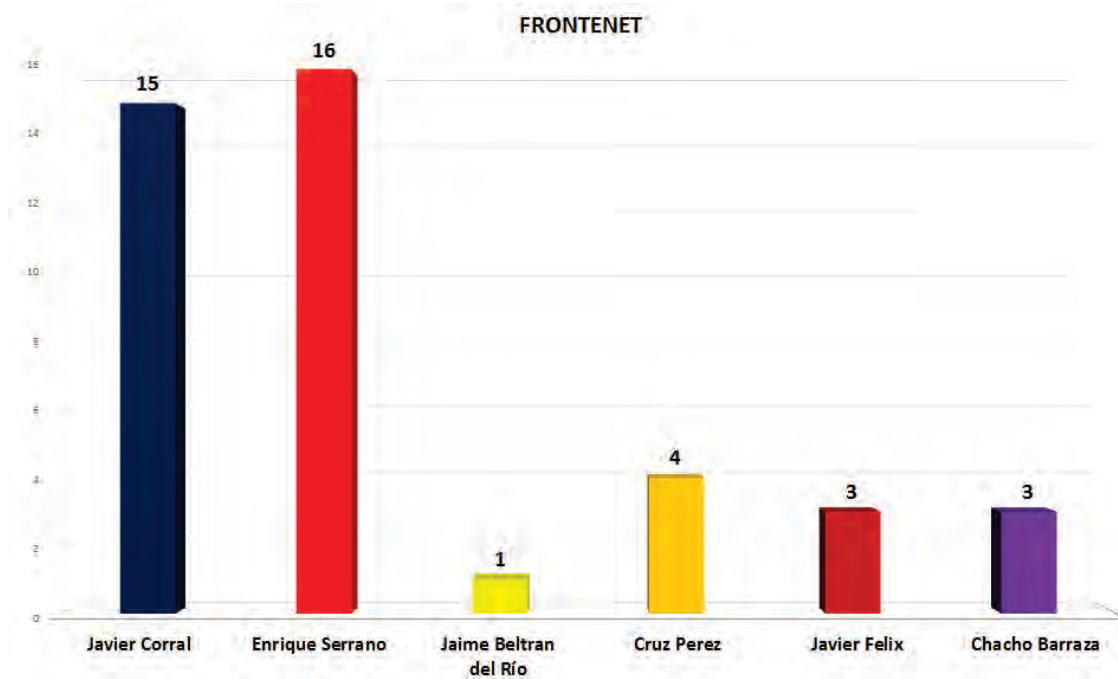

Número de menciones totales en los periódicos digitales Candidatos a Gobernador - Semana del 8 al 14 de Mayo