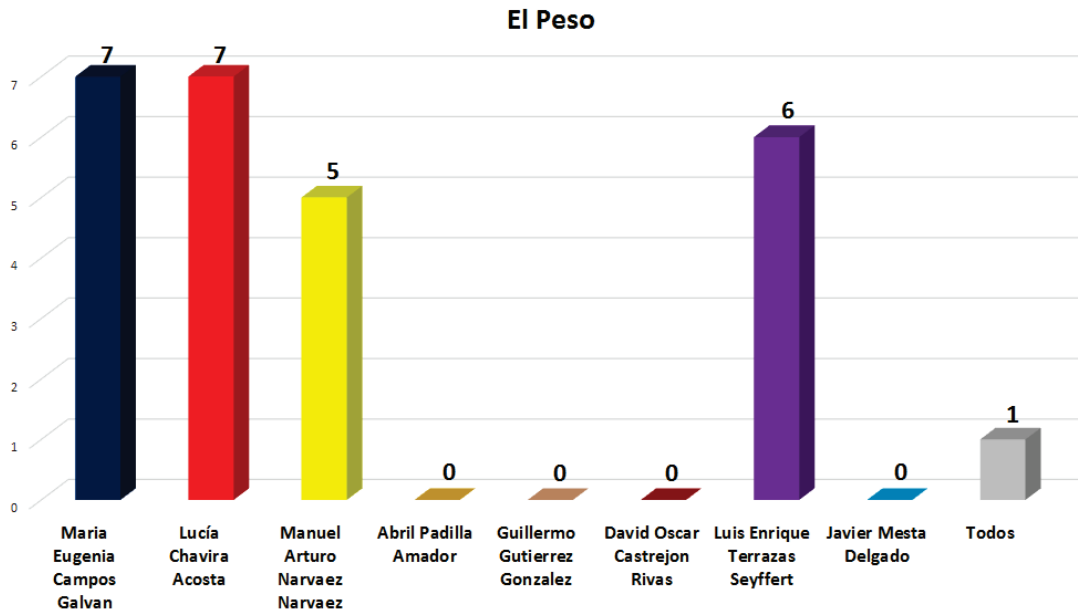

Número de menciones totales en los periódicos impresos Candidatos a Ayuntamiento - Semana del 8 al 14 de Mayo