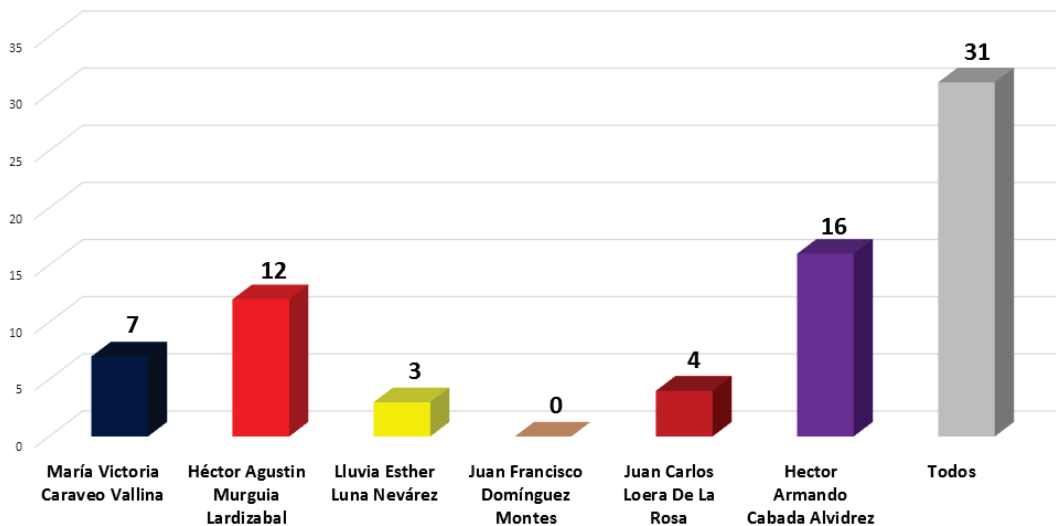

Menciones Totales Ayuntamientos Cd. Juárez