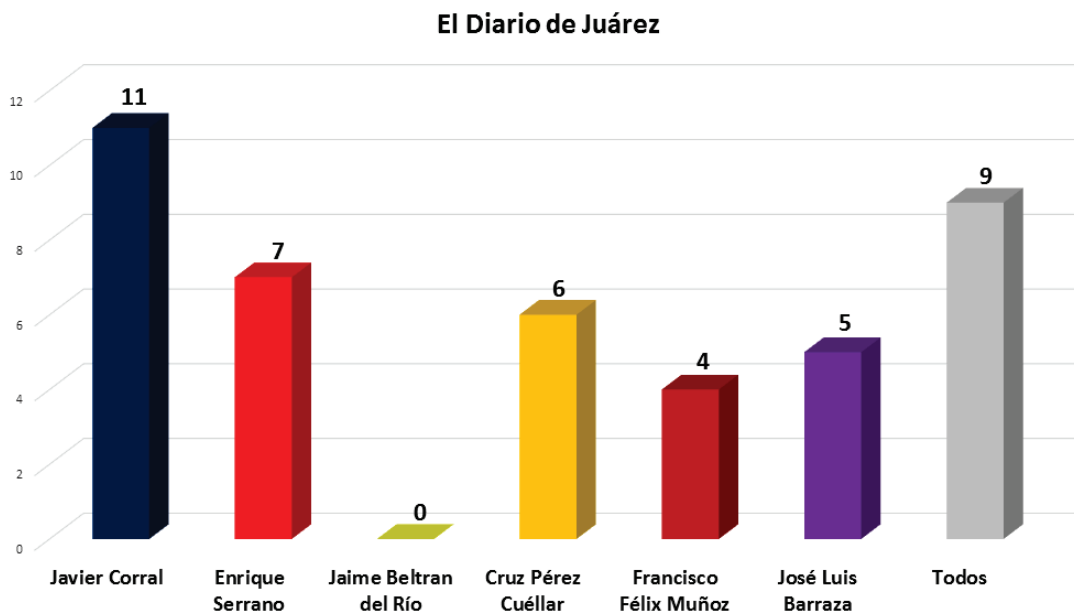

### El Diario de Delicias

### El Pueblo de Chihuahua

INSTITUTO ESTATAL ELECTORAL  
CHIHUAHUA

Número de menciones totales en los periódicos impresos  
Candidatos a Gobernador - Semana del 8 al 14 de Mayo

INSTITUTO ESTATAL ELECTORAL  
CHIHUAHUA