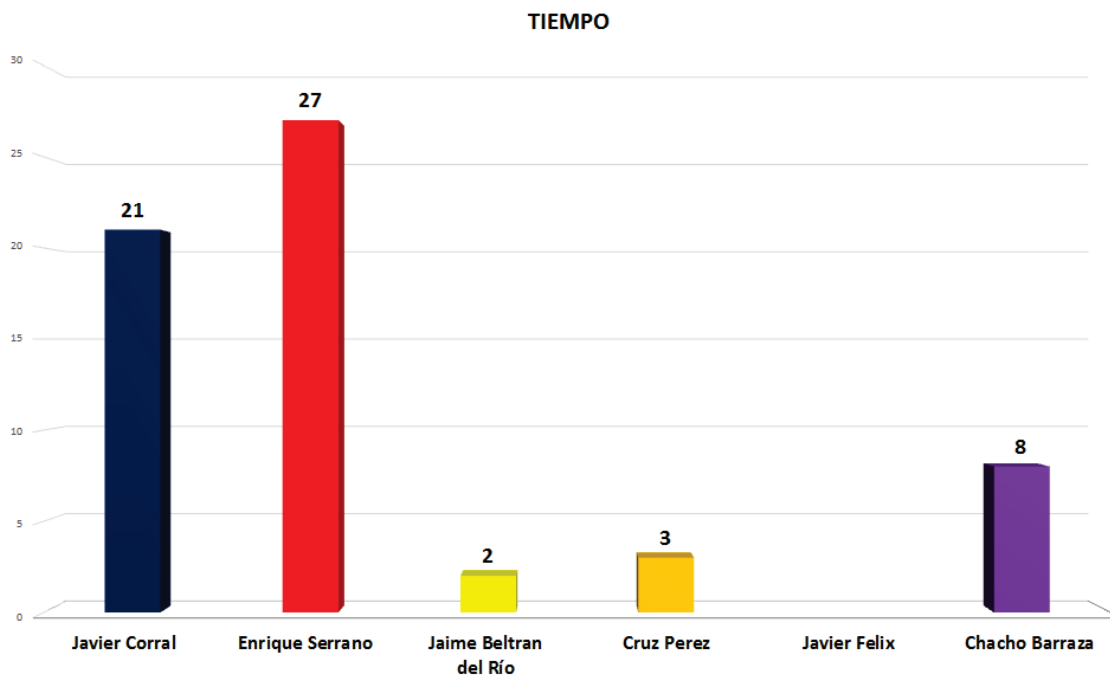

Número de menciones totales en los periódicos digitales Candidatos a Gobernador - Semana del 8 al 14 de Mayo