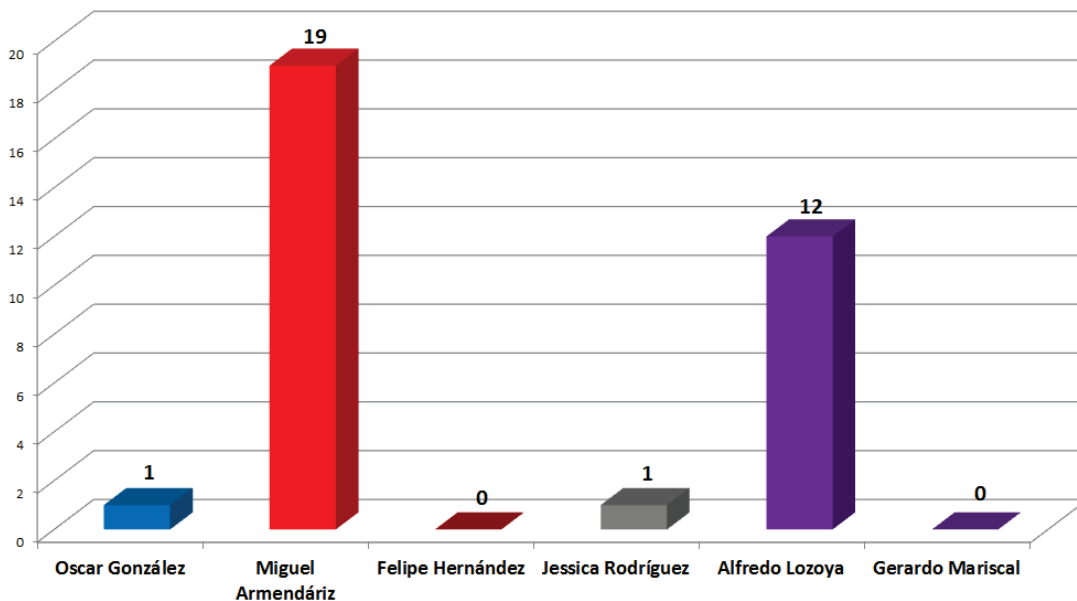

Número de menciones totales en los periódicos digitales
Candidatos a Ayuntamiento Cd. Parral - Semana del 8 al 14 de Mayo
(33 menciones)