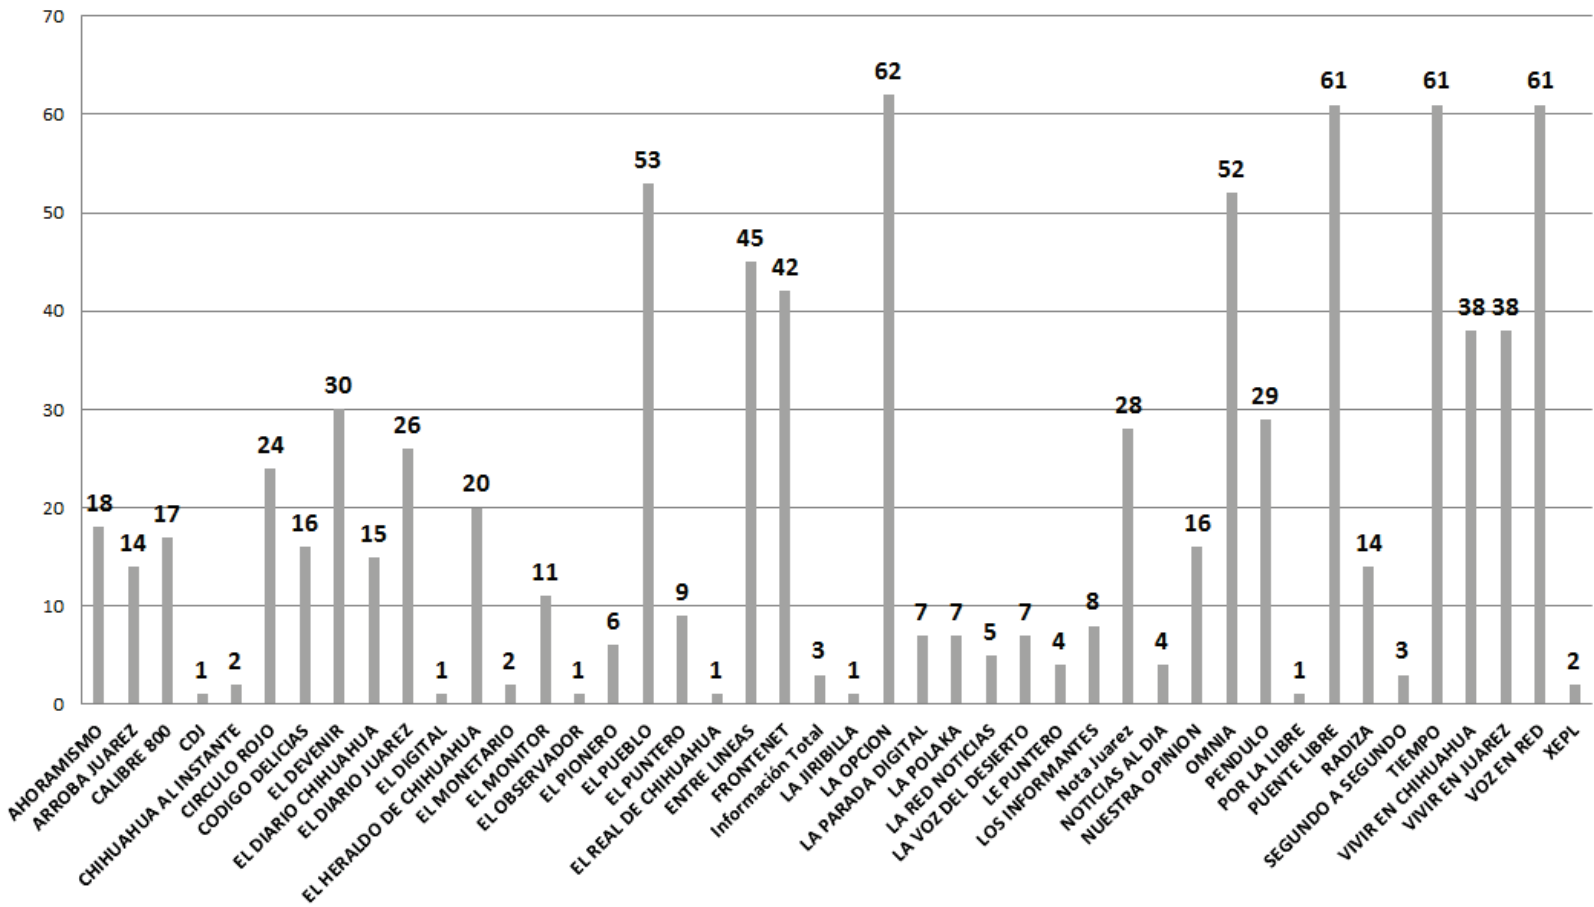

### VIVIR EN JUAREZ

### VOZ EN RED

INSTITUTO ESTATAL ELECTORAL  
CHIHUAHUA

Número de menciones totales en los periódicos digitales  
Candidatos a Gobernador - Semana del 8 al 14 de Mayo

INSTITUTO ESTATAL ELECTORAL  
CHIHUAHUA