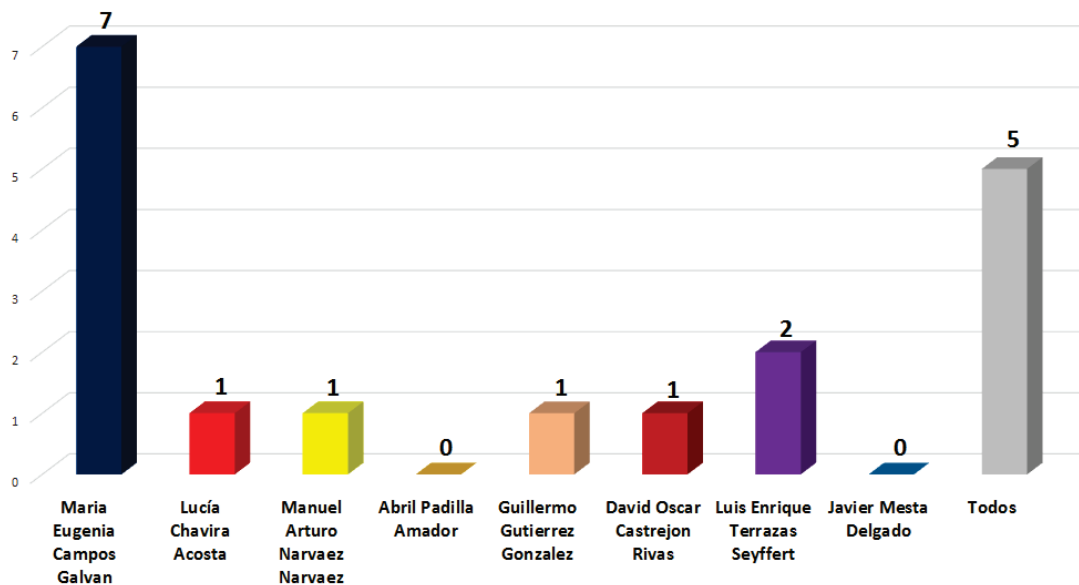

INSTITUTO ESTATAL ELECTORAL
CHIHUAHUA

Número de menciones totales en los periódicos impresos Candidatos a Ayuntamiento - Semana del 8 al 14 de Mayo

El Pueblo de Chihuahua

La Crónica