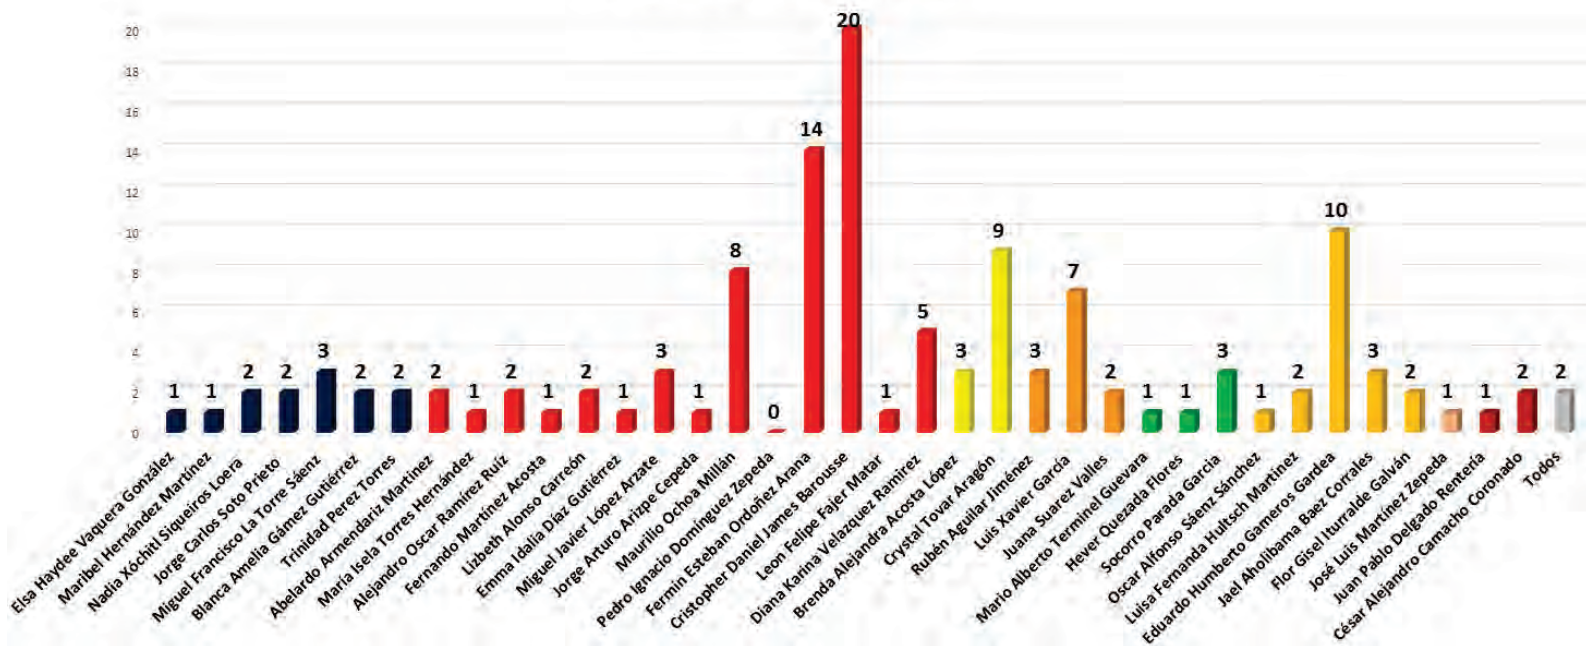

Número de menciones totales en los periódicos impresos Candidatos a Diputado - Semana del 8 al 14 de Mayo

Menciones Totales - Diputados