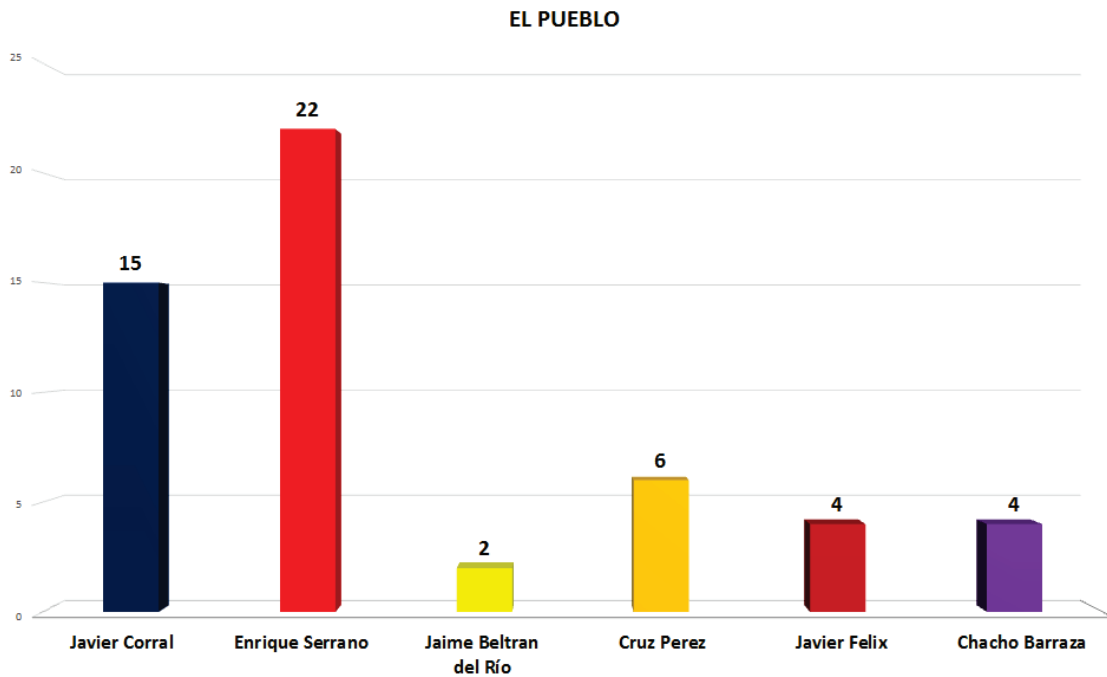

Número de menciones totales en los periódicos digitales Candidatos a Gobernador - Semana del 8 al 14 de Mayo