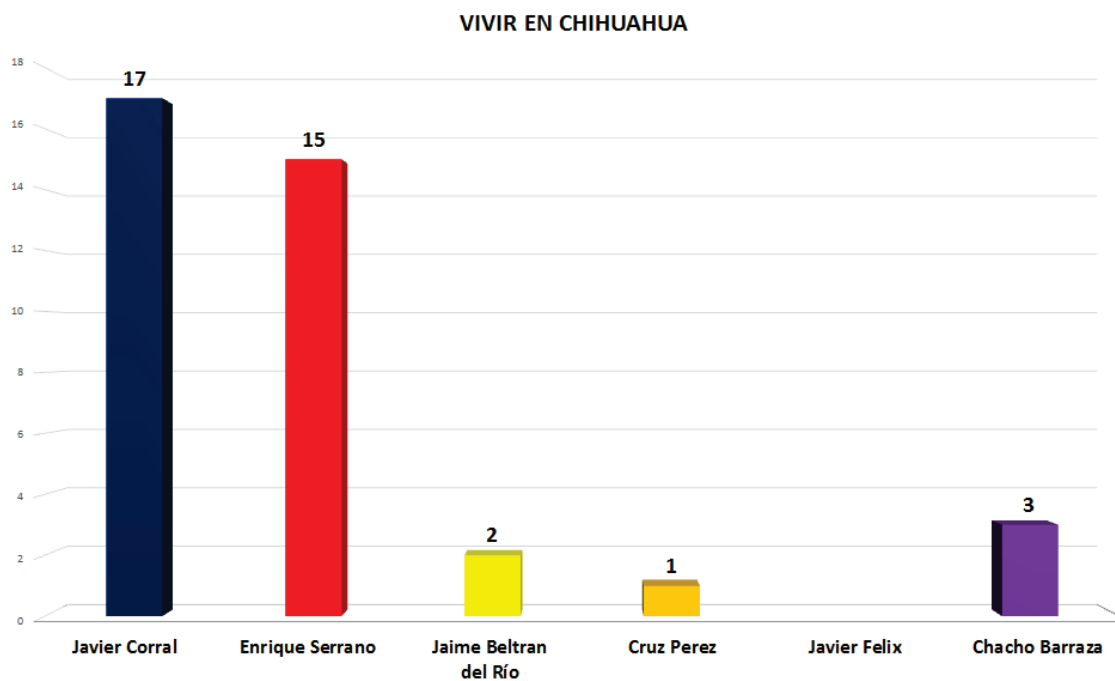

Número de menciones totales en los periódicos digitales Candidatos a Gobernador - Semana del 8 al 14 de Mayo