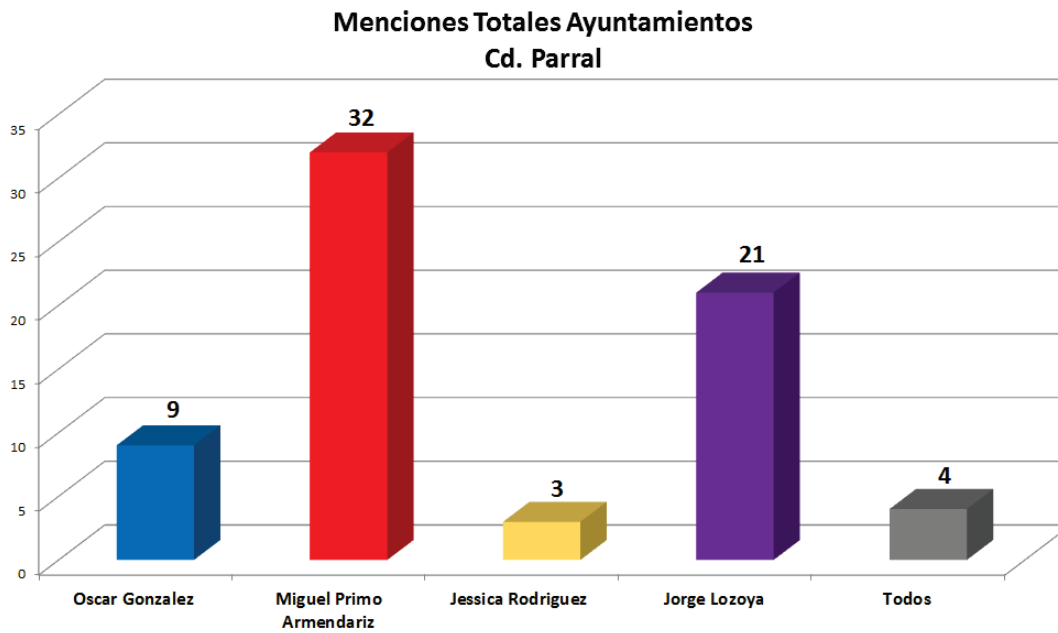

INSTITUTO ESTATAL ELECTORAL
CHIHUAHUA

Número de menciones totales en los periódicos impresos
Candidatos a Ayuntamiento - Semana del 8 al 14 de Mayo