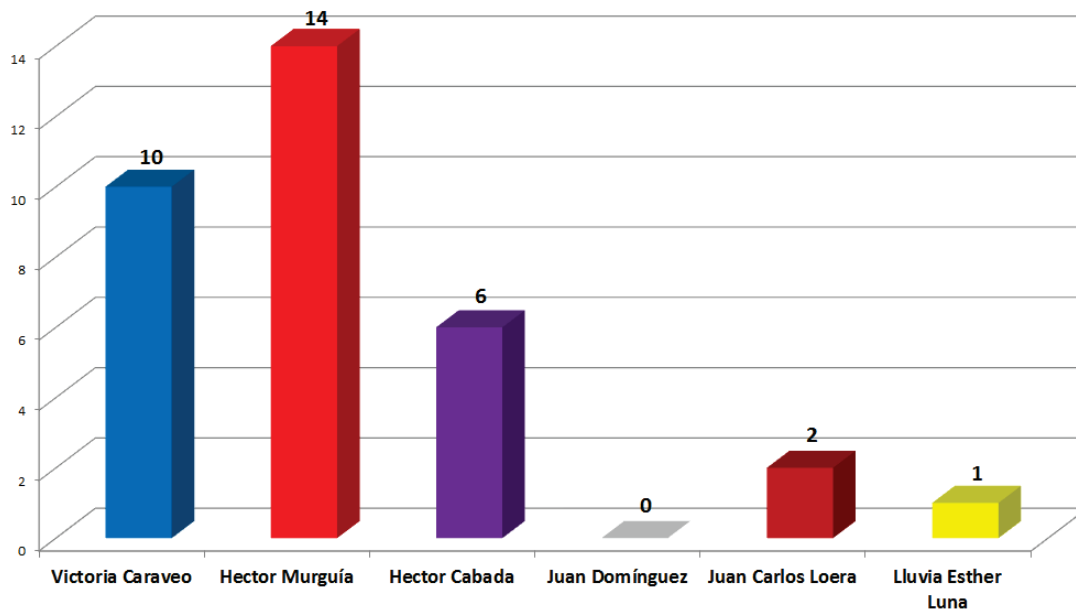

Número de menciones totales en los periódicos digitales
Candidatos a Ayuntamiento Cd. Juárez - Semana del 8 al 14 de Mayo
(33 menciones)