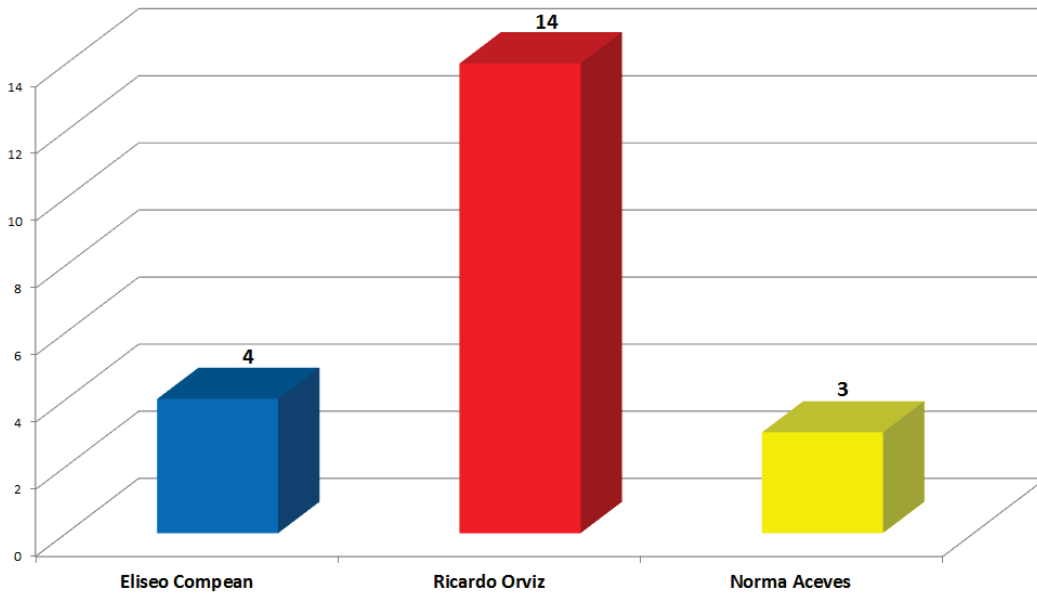

Número de menciones totales en los periódicos digitales
Candidatos a Ayuntamiento Cd. Delicias - Semana del 8 al 14 de Mayo
(21 menciones)