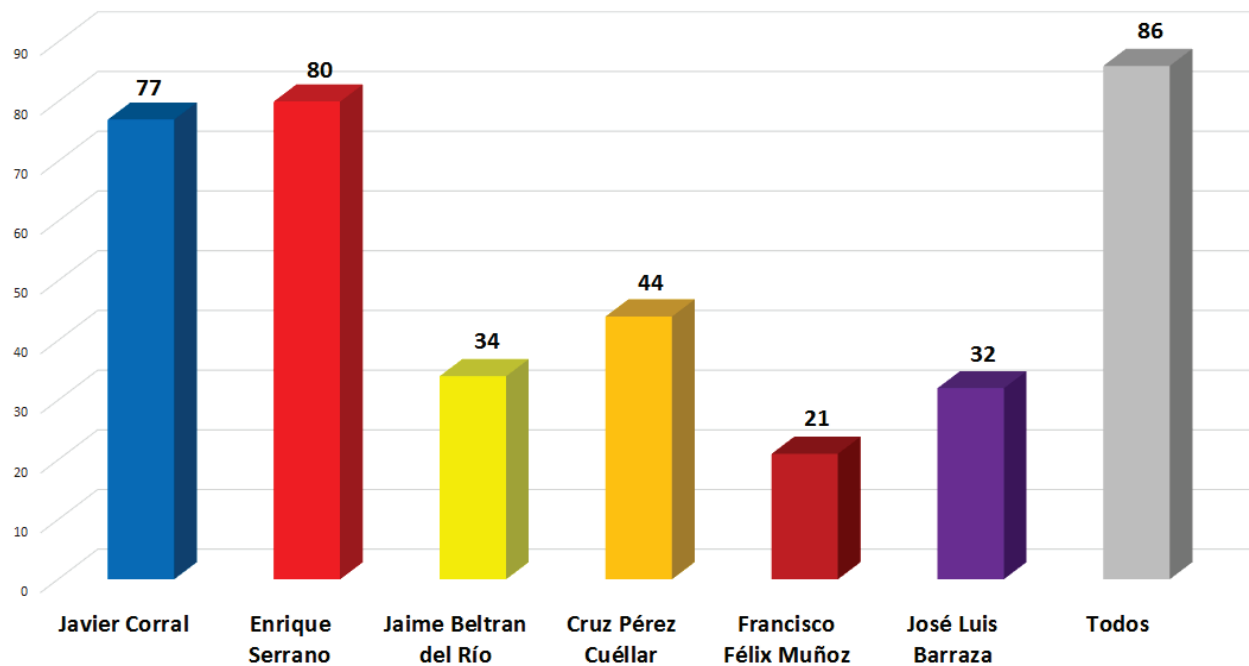

Número de menciones totales en los periódicos impresos Candidatos a Gobernador - Semana del 8 al 14 de Mayo (374 menciones totales)

● Javier Corral ● Enrique Serrano ● Jaime Beltrán del Río
● Cruz Pérez Cuéllar ● Félix Muñoz ● Chacho Barraza ● Todos