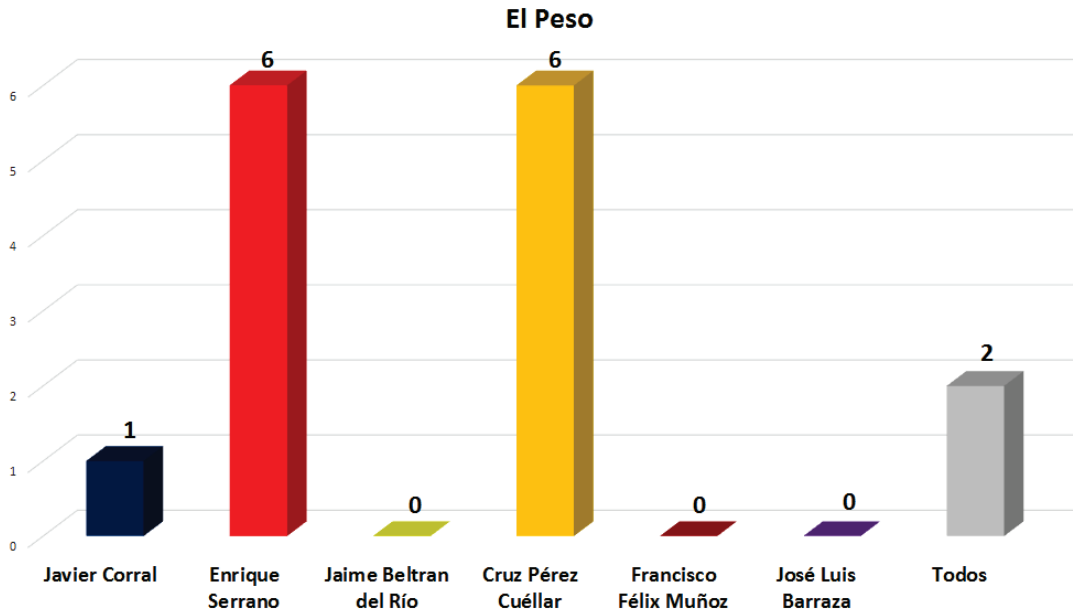

### El Heraldo de Chihuahua

### El Diario de Chihuahua

INSTITUTO ESTATAL ELECTORAL  
CHIHUAHUA

Número de menciones totales en los periódicos impresos  
Candidatos a Gobernador - Semana del 8 al 14 de Mayo

INSTITUTO ESTATAL ELECTORAL  
CHIHUAHUA