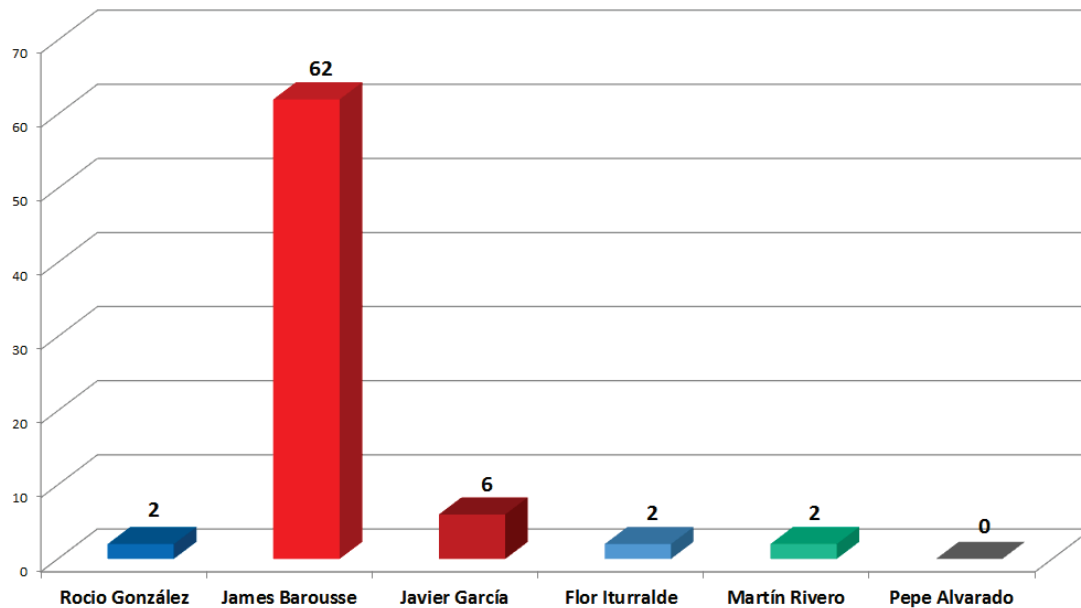

Número de menciones totales en los periódicos digitales
Candidatos a Diputado Distrito XVIII - Semana del 8 al 14 de Mayo
(74 menciones)