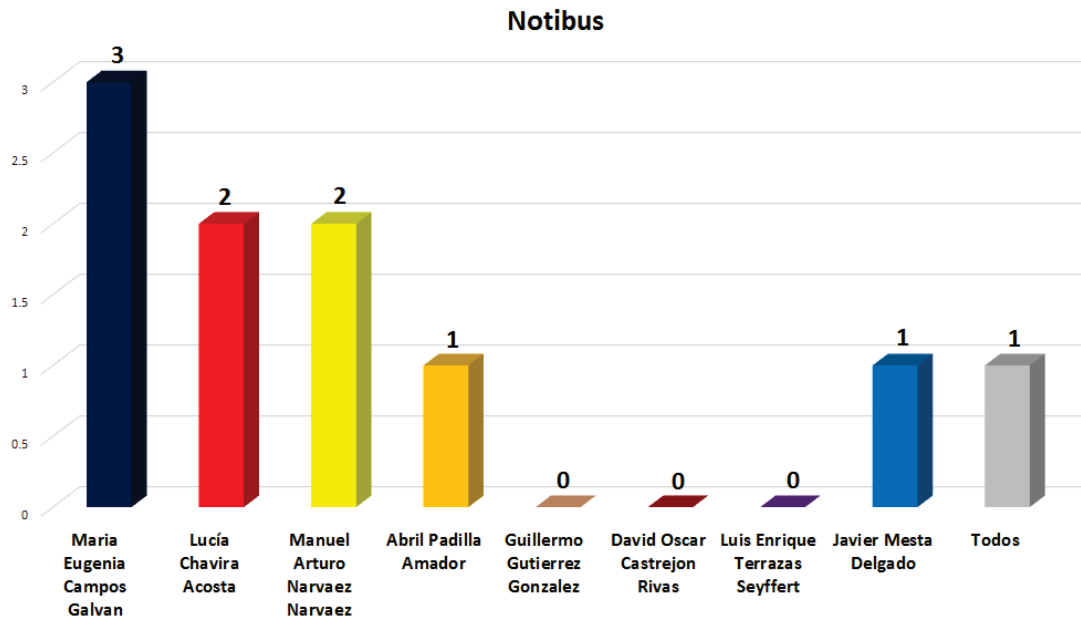

Número de menciones totales en los periódicos impresos Candidatos a Ayuntamiento - Semana del 8 al 14 de Mayo