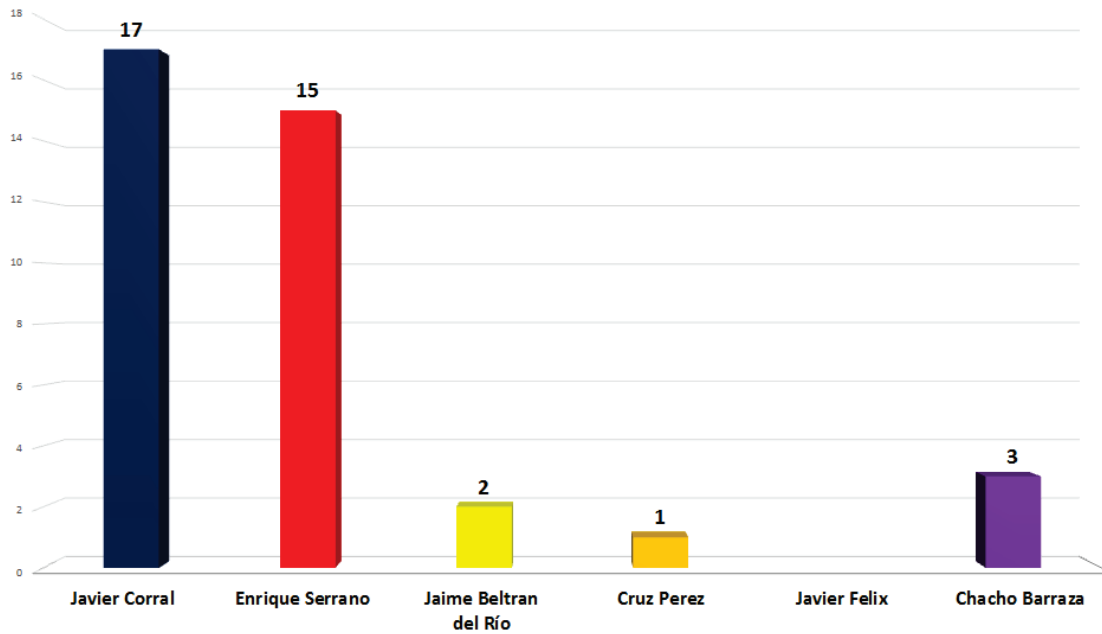

Número de menciones totales en los periódicos digitales Candidatos a Gobernador - Semana del 8 al 14 de Mayo

VIVIR EN JUAREZ