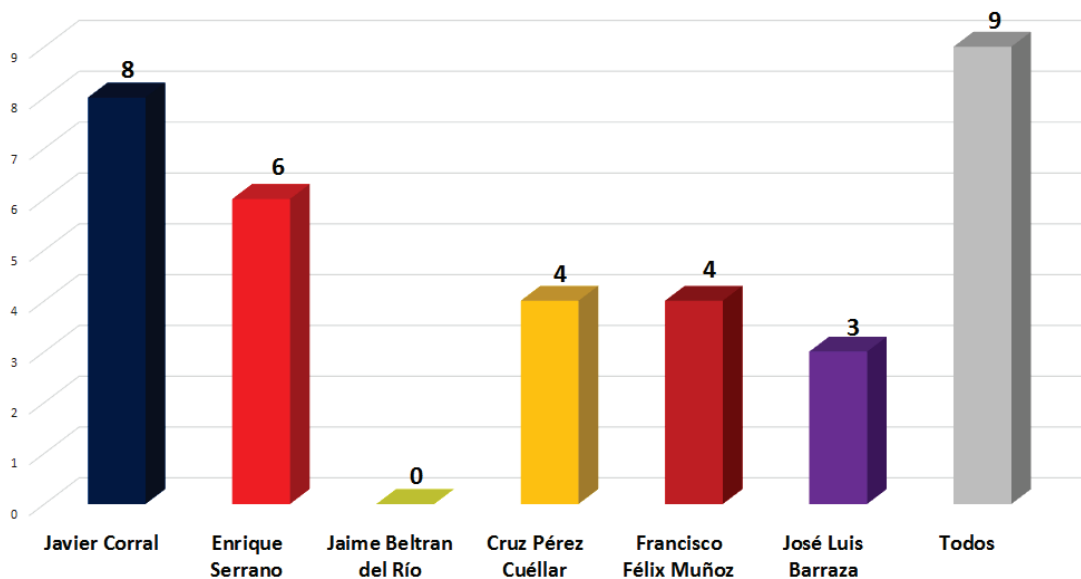

El Pueblo de Chihuahua