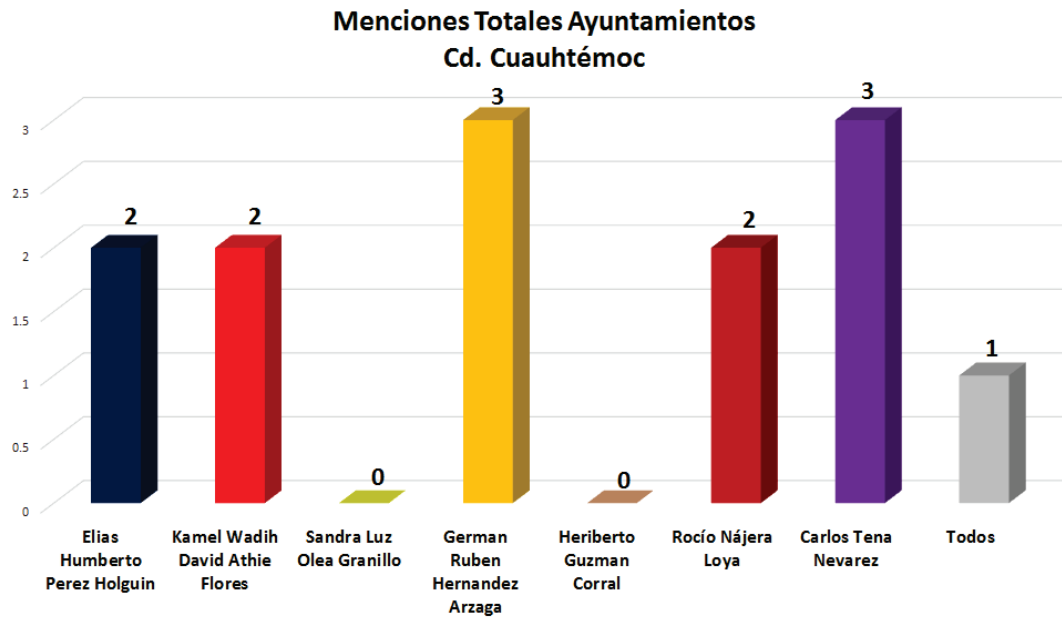

### El Pueblo de Chihuahua

INSTITUTO ESTATAL ELECTORAL  
CHIHUAHUA

Número de menciones totales en los periódicos impresos  
Candidatos a Gobernador - Semana del 8 al 14 de Mayo

INSTITUTO ESTATAL ELECTORAL  
CHIHUAHUA

Número de menciones totales en los periódicos impresos  
Candidatos a Gobernador - Semana del 8 al 14 de Mayo

INSTITUTO ESTATAL ELECTORAL  
CHIHUAHUA

## Número de menciones totales en los periódicos impresos Candidatos a Ayuntamiento - Semana del 8 al 14 de Mayo

## Menciones Totales Ayuntamientos Cd. Juárez

INSTITUTO ESTATAL ELECTORAL  
CHIHUAHUA

Número de menciones totales en los periódicos impresos  
Candidatos a Ayuntamiento - Semana del 8 al 14 de Mayo

INSTITUTO ESTATAL ELECTORAL  
CHIHUAHUA