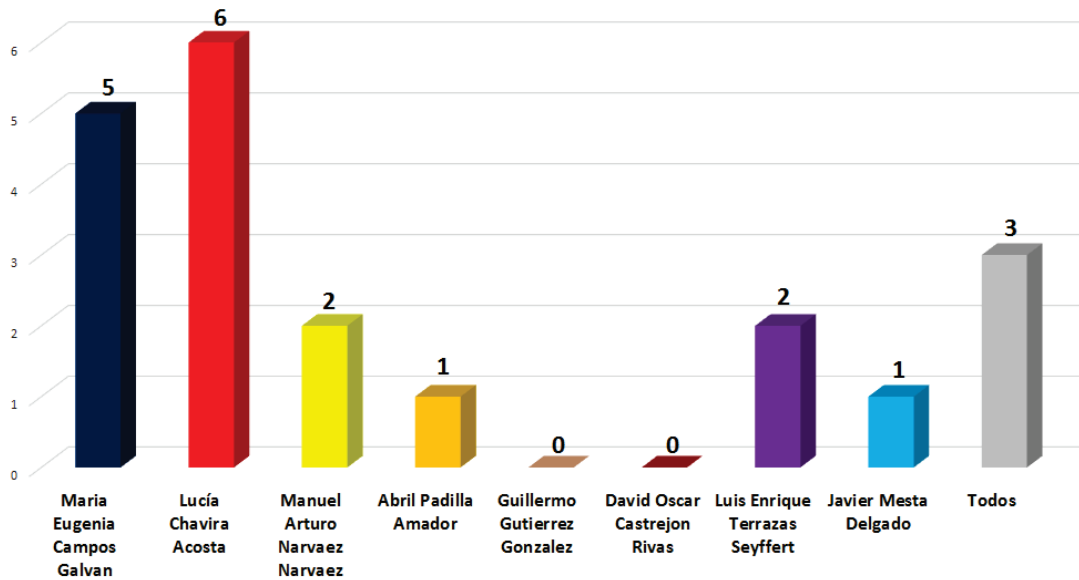

## Número de menciones totales en los periódicos impresos Candidatos a Ayuntamiento - Semana del 8 al 14 de Mayo

INSTITUTO ESTATAL ELECTORAL  
CHIHUAHUA

## Número de menciones totales en los periódicos impresos Candidatos a Ayuntamiento - Semana del 8 al 14 de Mayo

### El Pueblo de Chihuahua