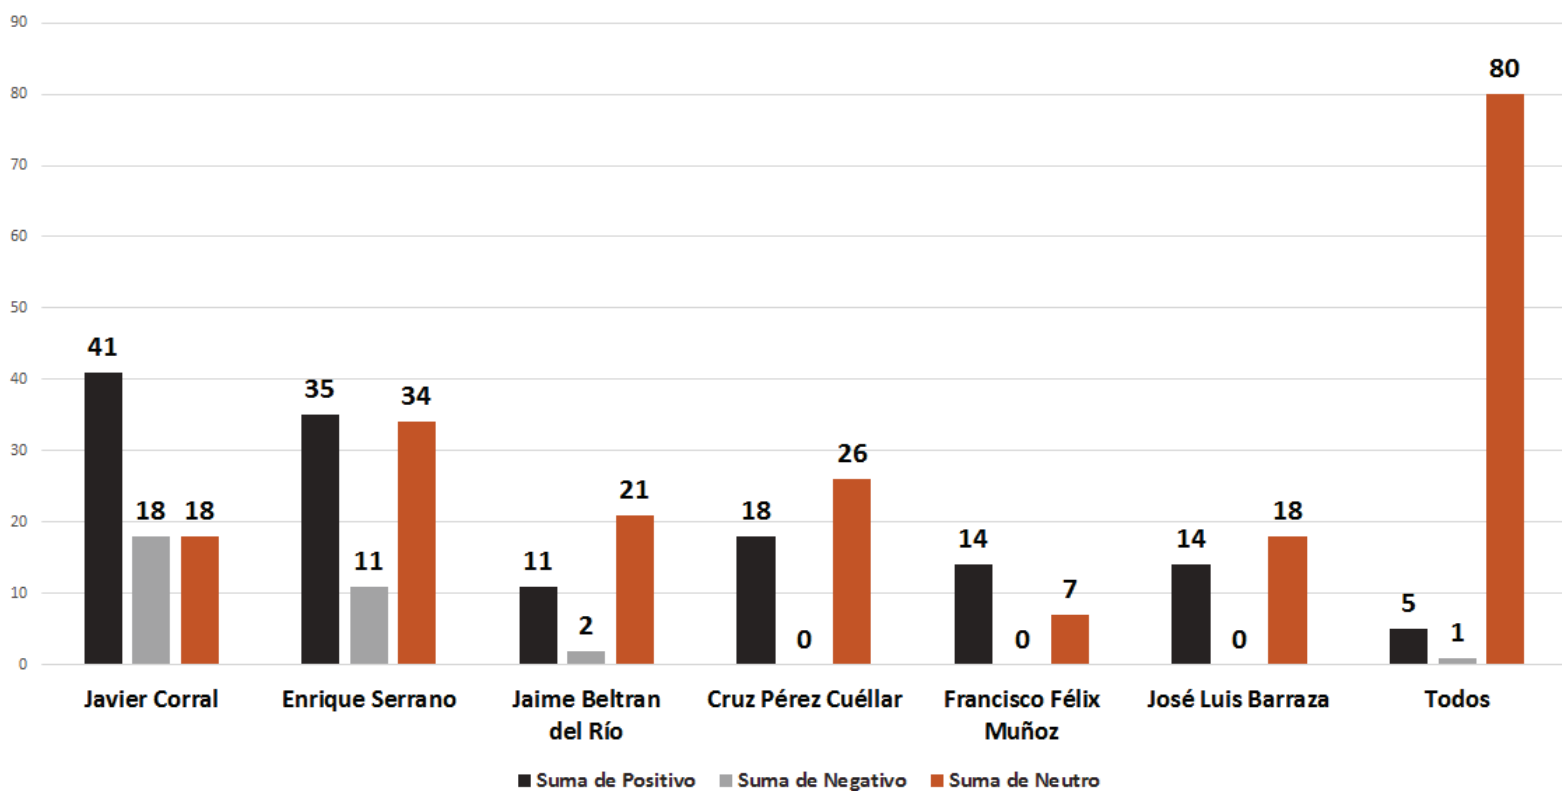

Número de menciones positivas, negativas y neutras en los periódicos impresos Candidatos a Gobernador - Semana del 8 al 14 de Mayo