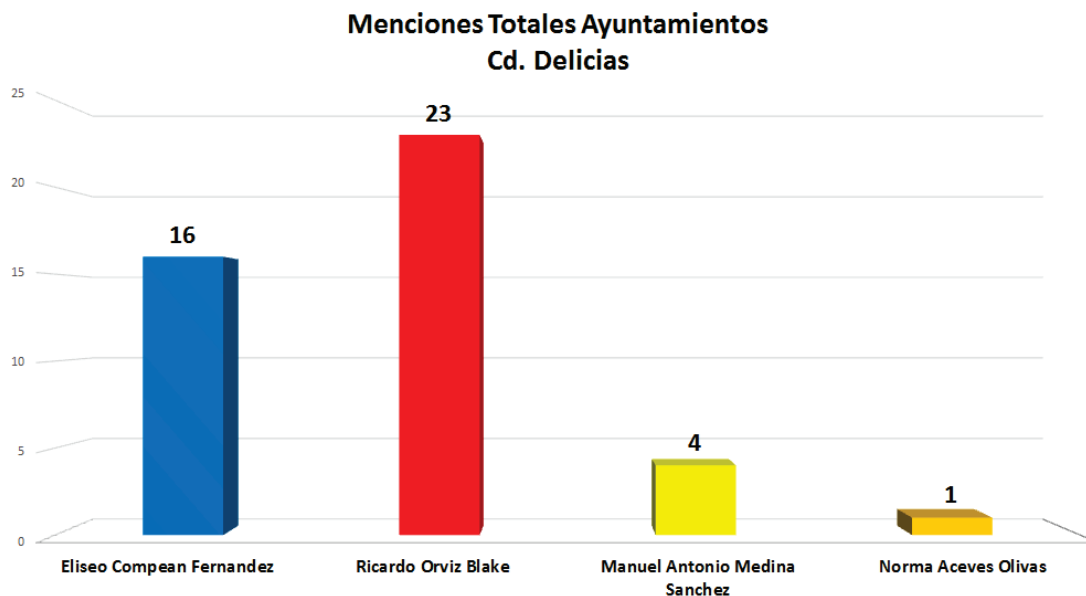

INSTITUTO ESTATAL ELECTORAL
CHIHUAHUA

Número de menciones totales en los periódicos impresos
Candidatos a Ayuntamiento - Semana del 8 al 14 de Mayo