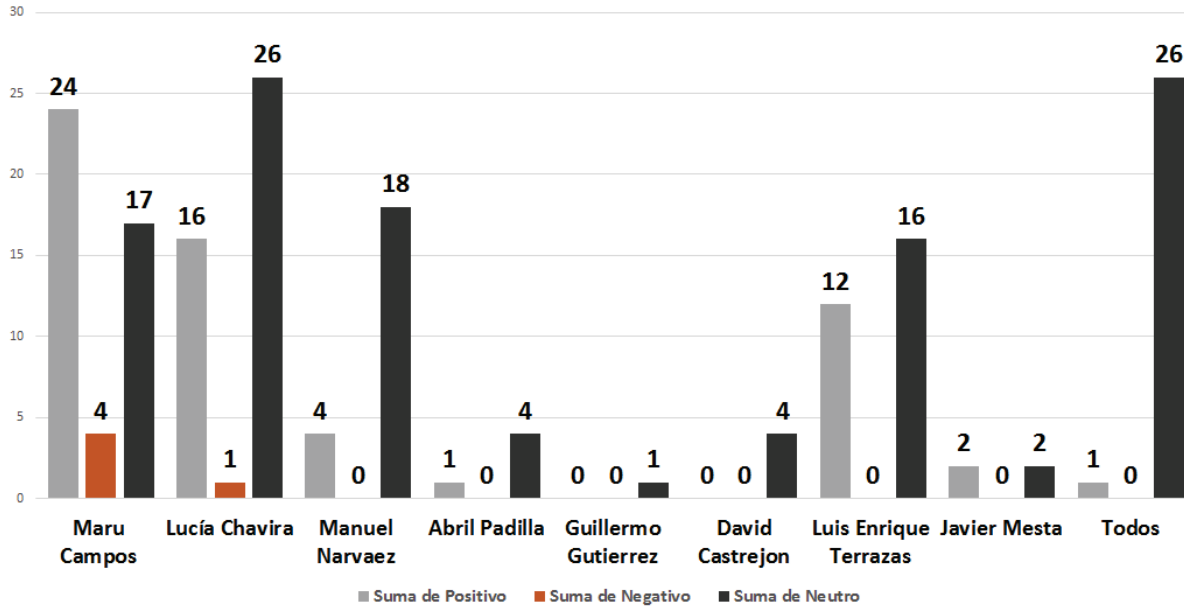

Número de menciones totales en los periódicos impresos Candidatos a Ayuntamiento - Semana del 8 al 14 de Mayo

Valoraciones Candidatos a Alcaldes - Chihuahua