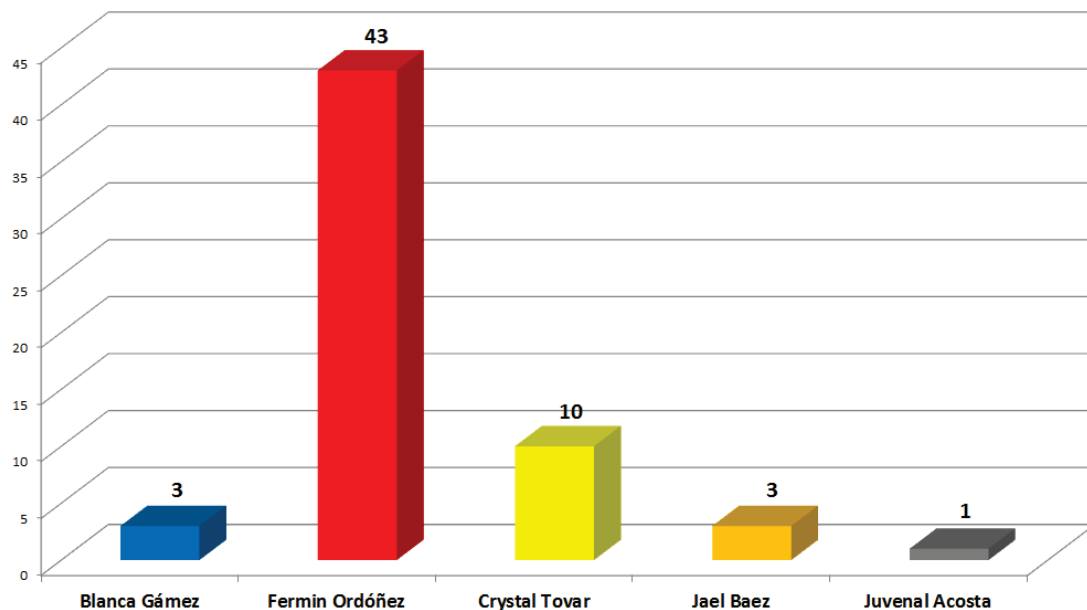

INSTITUTO ESTATAL ELECTORAL  
CHIHUAHUA

Número de menciones totales en los periódicos digitales  
Candidatos a Diputado Distrito XII - Semana del 8 al 14 de Mayo  
(19 menciones)

Número de menciones totales en los periódicos digitales  
Candidatos a Diputado Distrito XV - Semana del 8 al 14 de Mayo  
(38 menciones)

INSTITUTO ESTATAL ELECTORAL  
CHIHUAHUA

Número de menciones totales en los periódicos digitales  
Candidatos a Diputado Distrito XVI - Semana del 8 al 14 de Mayo  
(82 menciones)

Número de menciones totales en los periódicos digitales  
Candidatos a Diputado Distrito XVII - Semana del 8 al 14 de Mayo  
(60 menciones)