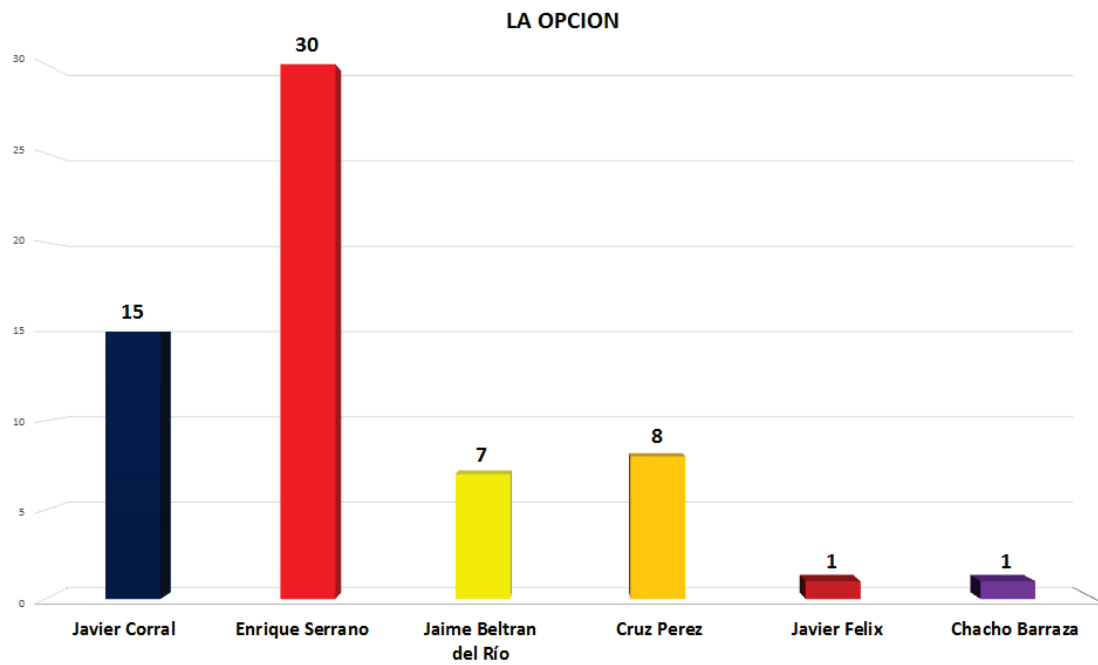

INSTITUTO ESTATAL ELECTORAL
CHIHUAHUA

Número de menciones totales en los periódicos digitales
Candidatos a Gobernador - Semana del 8 al 14 de Mayo