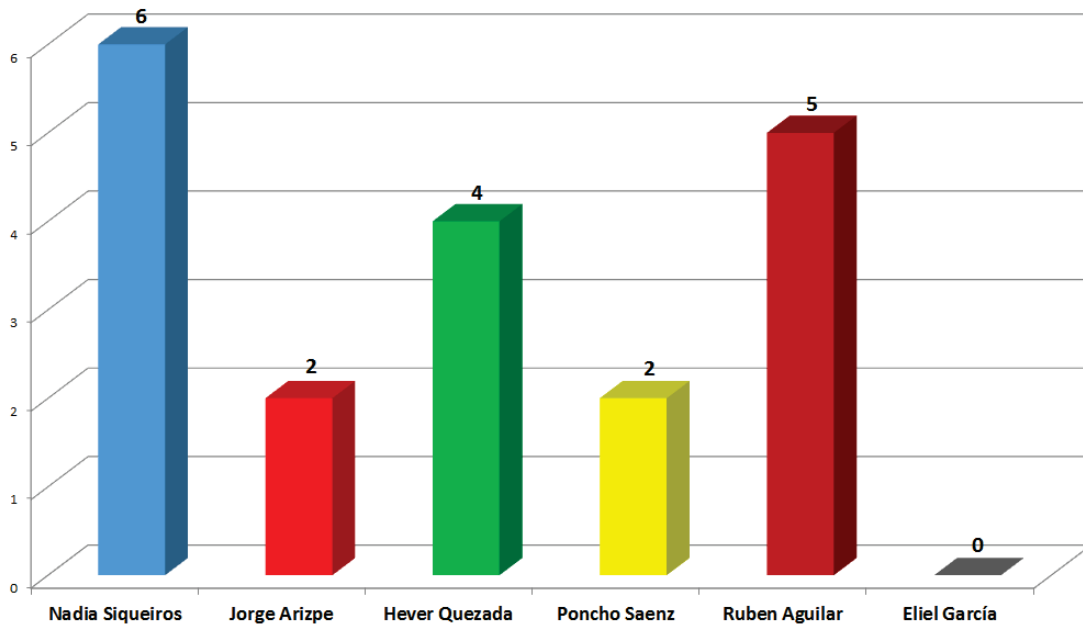

INSTITUTO ESTATAL ELECTORAL  
CHIHUAHUA

Número de menciones totales en los periódicos digitales  
Candidatos a Diputado Distrito XII - Semana del 8 al 14 de Mayo  
(19 menciones)

Número de menciones totales en los periódicos digitales  
Candidatos a Diputado Distrito XV - Semana del 8 al 14 de Mayo  
(38 menciones)