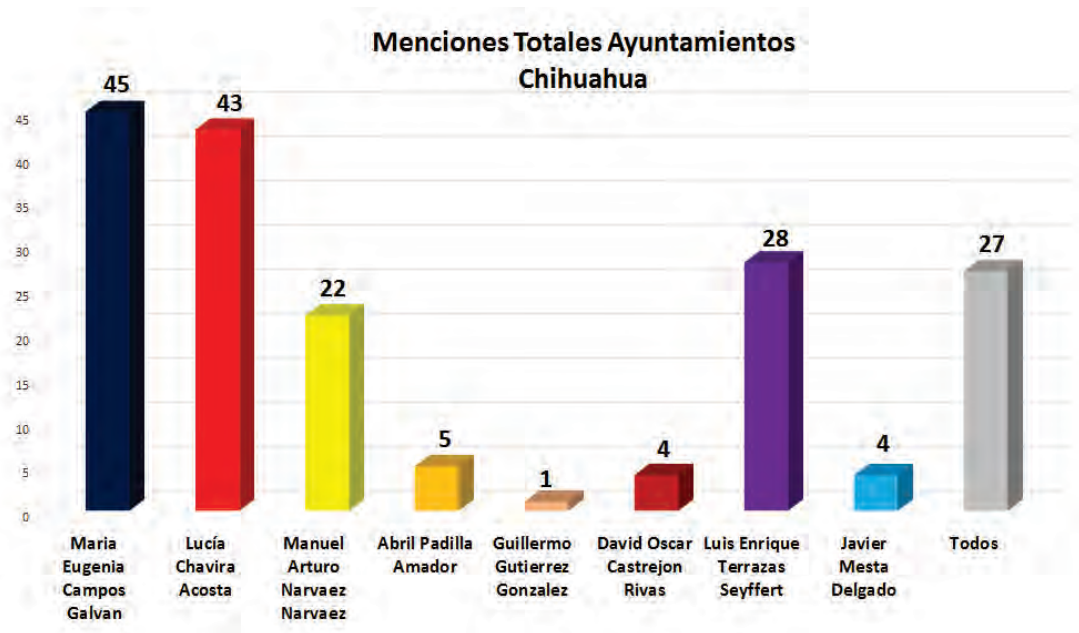

Número de menciones totales en los periódicos impresos Candidatos a Ayuntamiento - Semana del 8 al 14 de Mayo