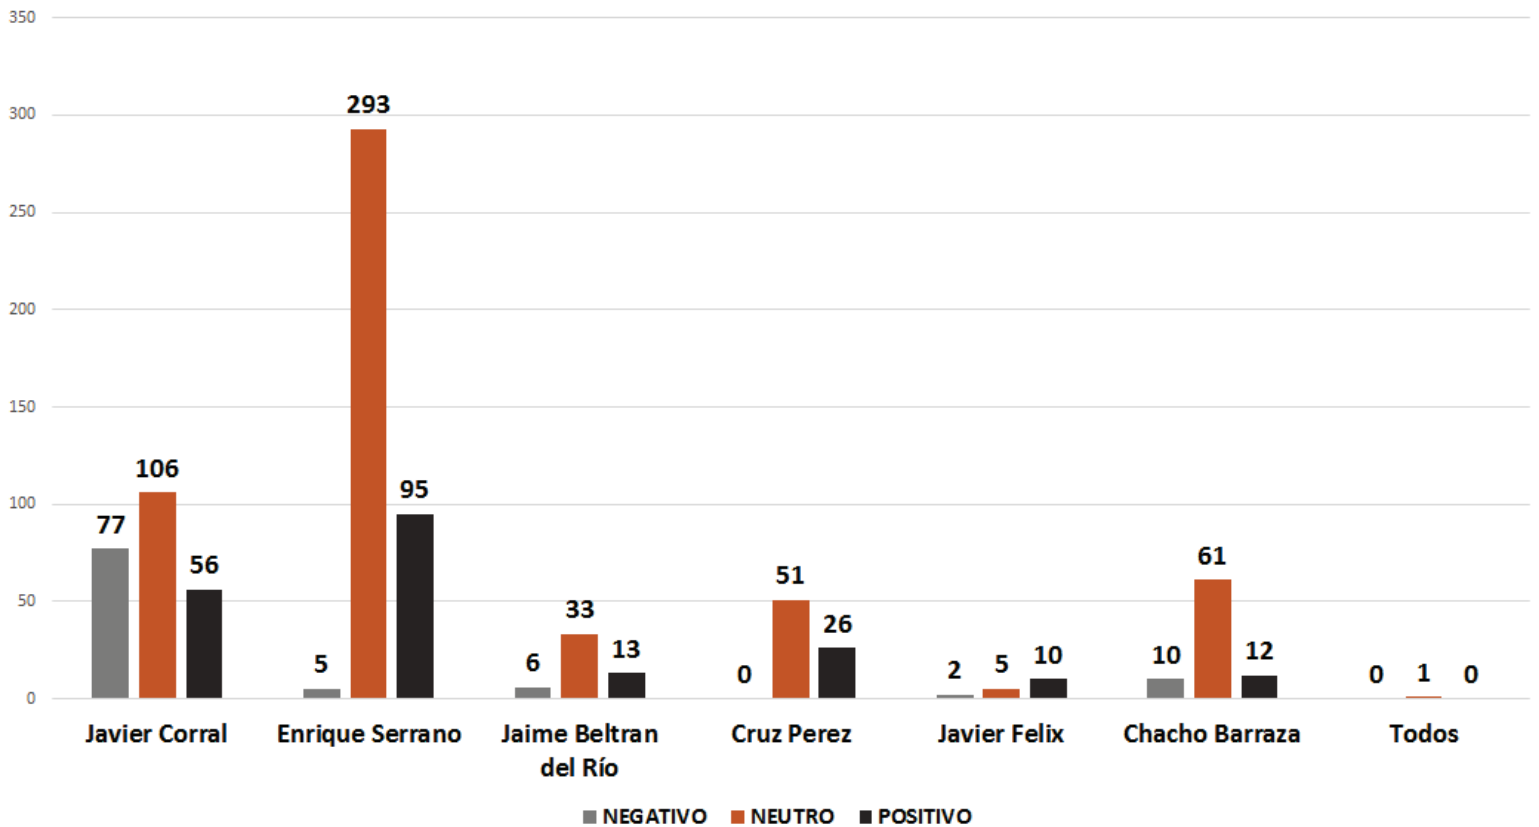

Número de menciones positivas, negativas y neutras en los periódicos digitales Candidatos a Gobernador - Semana del 8 al 14 de Mayo