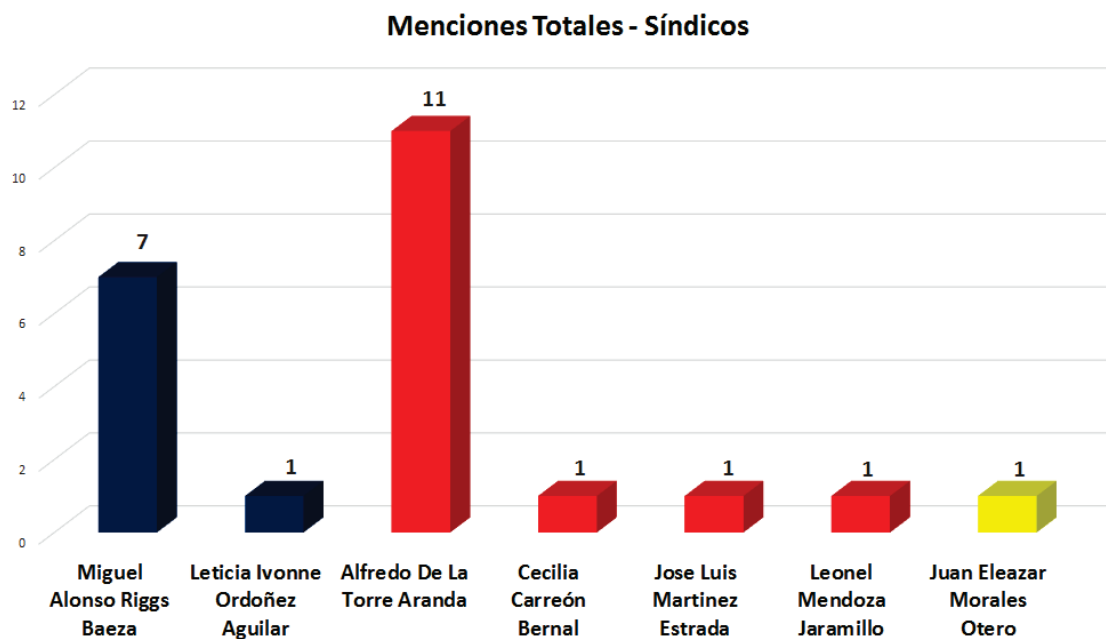

Número de menciones totales en los periódicos impresos Candidatos a Síndico - Semana del 8 al 14 de Mayo