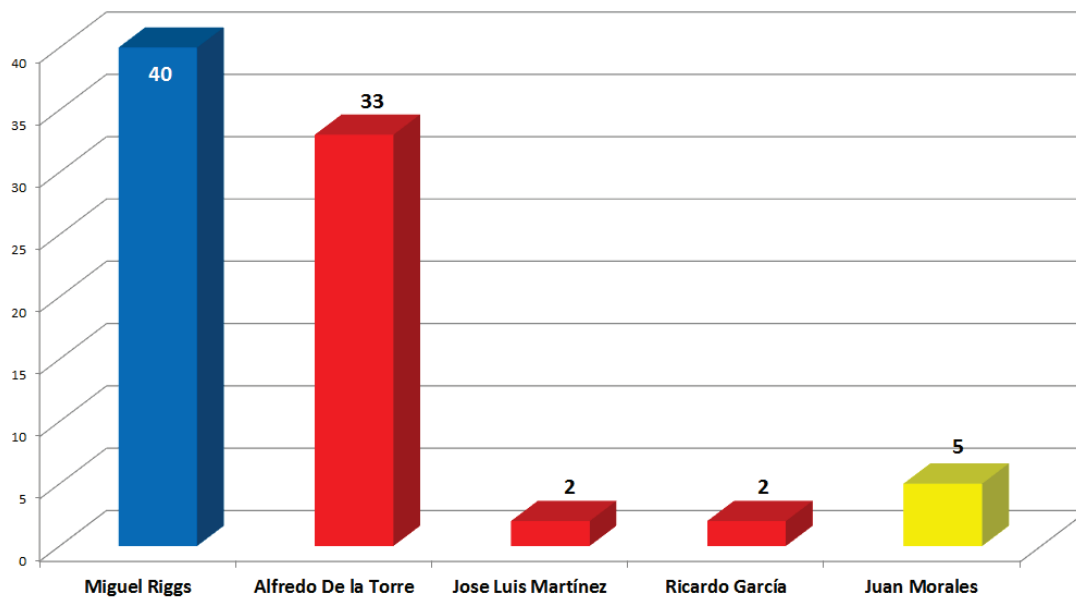

INSTITUTO ESTATAL ELECTORAL  
CHIHUAHUA

Número de menciones totales en los periódicos digitales  
Candidatos a Diputado Distrito XVIII - Semana del 8 al 14 de Mayo  
(74 menciones)

INSTITUTO ESTATAL ELECTORAL  
CHIHUAHUA

Número de menciones totales en los periódicos digitales  
Candidatos a Síndico - Semana del 8 al 14 de Mayo  
(82 menciones)

INSTITUTO ESTATAL ELECTORAL  
CHIHUAHUA